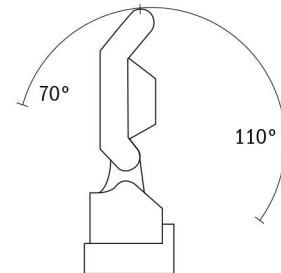

LED

EZ-HX LED

Håndlampe i robust kabinet.
5 timers 100% nøddrift.
10 timers 25% nøddrift.

Særlige kendetegn

KABINET:
KABINETFARVE:
DIMENSION:
TILSLUTNINGSSPÆNDING:
LYSKILDE:
AKKU:
STRØMFORHOLD (Net / Nød):
KAPSLINGSKLASSE:
ISOLATIONSKLASSE:
VÆGT:
ARTIKELNUMMER:

Kapacitetsmåler

Magnetisk sokkel

Vægmonteret

Fakta

FUNKTION:

- Automatisk optænding ved netudfald. (Kan slås fra)
- Blinkmodul
- Flexibelt lygtehoved

Tilslutningsspænding: 230V AC
Lyskilde: 3W LED

Montering