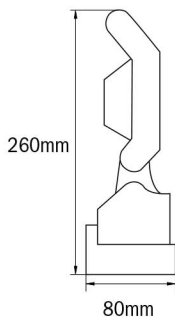

Kapacitetsmåler

Magnetisk sokkel

Vægmonteret

Fakta

FUNKTION:

- Automatisk optænding ved netudfald. (Kan slås fra)
- Blinkmodul
- Flexibelt lygtehoved

Tilslutningsspænding: 230V AC
Lyskilde: 3W LED

Montering