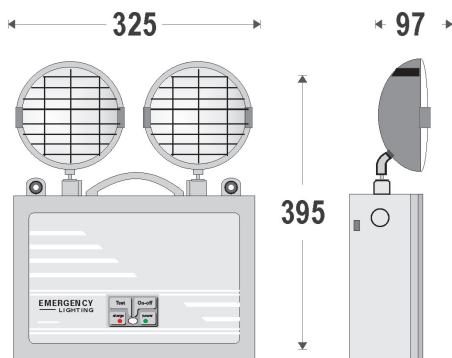

EXIT ZONE

Nødlampe EZ-L110-255

Halogen

LYSKILDE:	2 x 55W Halogen
BATTERI:	12V/14Ah (1h)
KABINET:	Polycarbonat
KABINETFARVE:	Lys grå
MÅL:	Se tegning
FORSYNINGSSPÆNDING:	230V AC
LYSUBBYTTE (Net / Nød):	100%
ISOLATIONSKLASSE:	I
KAPSLINGSKLASSE:	IP 54
OVERVÅGNING (OPTION*):	-
ARTIKELNUMMER:	EZ-L110-255

EZ-L110-255 nødlampe er specielt udviklet til oplysning af store områder. Lampehovedet er drejbart.

Hvert lampehoved har en effekt på 55 watt (halogen) i nøddrift.

Fakta

Tilslutningsklemmer: 3 x 2,5mm²
Forsyningsspænding: 230V AC
Lyskilde: 2 x 55W