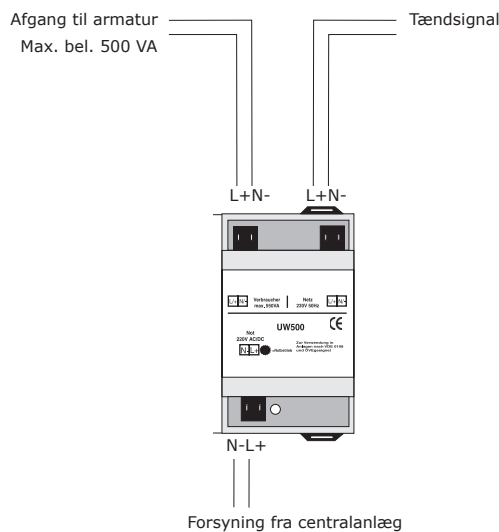

EXIT ZONE

EZ-UW500 tændmodul

For tavlemontage

Mål

KABINET:	Kunststof	<p>DIN skinnemontage</p>
FORSYNINGSSPÆNDING:	230 V AC, 220 V DC	
MAX. BELASTNING:	500 VA	
OMGIVELSESTEMPERATURER:	-10°C - + 70°C	
KOBLINGSTID:	50 ms	
ARTIKELNUMMER:	EZ-UW500	

EZ-UW500 tændmodulet kan anvendes til optænding af flere kombinerede armaturer (armaturer som både anvendes til almenbelysning og som panikbelysning).

Forsyningen af de kombinerede armaturer kommer i normaldrift fra den almindelige installation.

I nøddrift forsynes armaturerne fra centralanlægget til sikkerhedsbelysningen.

Fakta

Forsyningsspænding:
230V AC, 220V DC

Max. belastning: 500VA
Koblingstid: 50 ms

Montering

- På DIN skinne

Tilbehør

04.20A