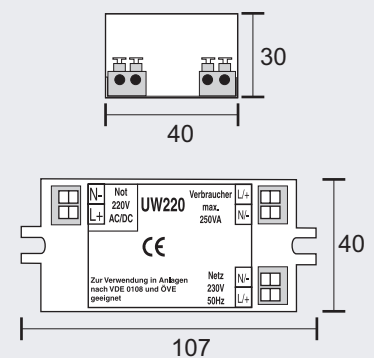

## Mål

KABINET:  
NET-/NØDTILSLUTNING:  
OMGIVELSESTEMPERATUR:  
BELASTNING:  
ISOLATIONSKLASSE:  
KAPSLINGSKLASSE:  
OMSKIFTERTID:  
ARTIKELNUMMER:  
OPTION:

Plastik (ABS)  
230V AC/220V DC (+/- 20%)  
-10°C til 70°C  
250VA  
I  
IP20  
50 ms  
EZ-UW220  
Modulbox (se afsn. 7)

## Fakta

Netindgang: 230V AC  
Nødindgang: 230V AC/220V DC  
Ydelsesområde: 250 VA  
Omskiftetid: 50ms  
Omgivelsestemp.: -10°C til +70°C

- I modulbox\*
- I sikkerhedsbelysningsarmatur
- I kombiarmatur (monteres af belysningsfabrikant)