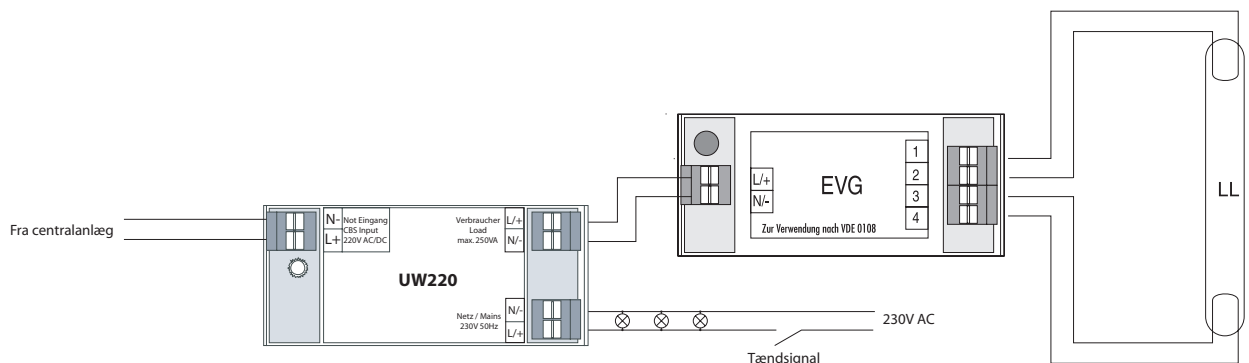

## Mål

KABINET:  
NET-/NØDTILSLUTNING:  
OMGIVELSESTEMPERATUR:  
BELASTNING:  
ISOLATIONSKLASSE:  
KAPSLINGSKLASSE:  
OMSKIFTERTID:  
ARTIKELNUMMER:  
OPTION:

Plastik (ABS)  
230V AC/220V DC (+/- 20%)  
-10°C til 70°C  
250VA  
I  
IP20  
50 ms  
EZ-UW220  
Modulbox (se afsn. 7)