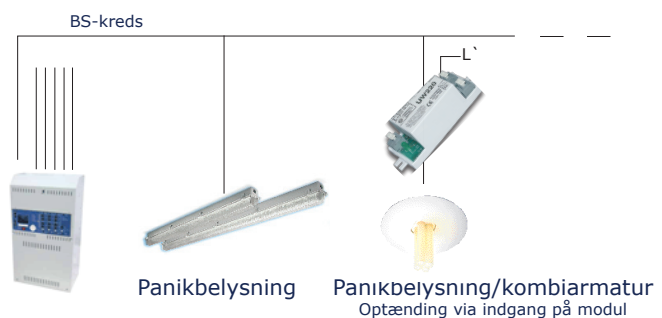

# EZ-UW220

Tændmodul for almen belysningsarmaturer, der også anvendes som panikbelysning.

## Mål

KABINET:  
NET-/NØDTILSLUTNING:  
OMGIVELSESTEMPERATUR:  
BELASTNING:  
ISOLATIONSKLASSE:  
KAPSLINGSKLASSE:  
OMSKIFTERTID:  
ARTIKELNUMMER:  
OPTION:

Plastik (ABS)  
230V AC/220V DC (+/- 20%)  
-10°C til 70°C  
250VA  
I  
IP20  
50 ms  
EZ-UW220  
Modulbox (se afsn. 7)

EZ-UW220 modulet anvendes i forbindelse med optænding af panikarmaturer der også indgår som en del af den almene belysning.

Modulet muliggør en meget fleksibel og let installation ved optænding af almen belysningsarmaturer.

## Fakta

Netindgang: 230V AC  
Nødindgang: 230V AC/220V DC  
Ydelsesområde: 250 VA  
Omskiftetid: 50ms  
Omgivelsestemp.: -10°C til +70°C

- I modulbox\*
- I sikkerhedsbelysningsarmatur
- I kombiarmatur (monteres af belysningsfabrikant)