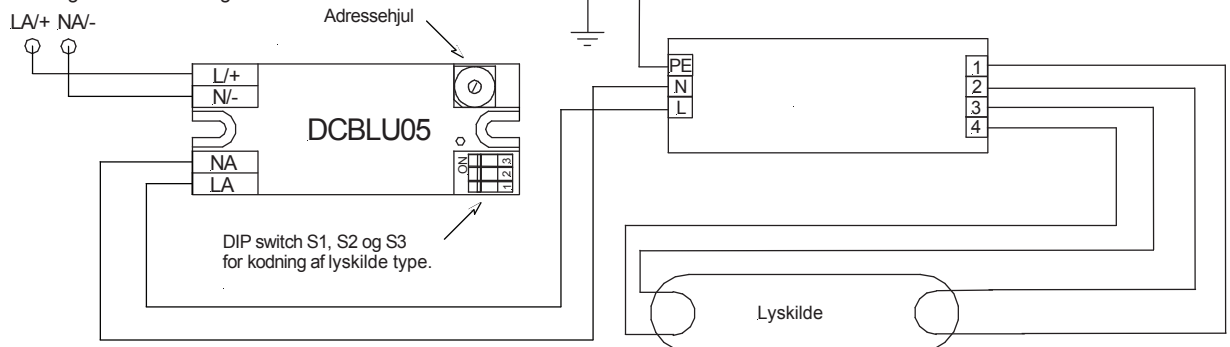

EZ-BLU05

Adresse modul for enkelovervågning

Mål

KABINET:
NET- / NØDTILSLUTNING:
OMGIVELSESTEMPERATUR:
BELASTNING:
ANTAL ADRESSER:
ISOLATIONSKLASSE:
KAPSLINGSKLASSE:
OPTION:
ARTIKELNUMMER: TION:

Plastik
230V AC / 200V DC
-5°C til +50°C
3-200VA
1 -12
II
IP 30
EZ-BLU05
Modulbox (se afsnit 7)

Tilslutning fra centralanlæg

EZ-BLU5 er et adressemodul som muliggør overvågning af det enkelte armatur som er en del af sikkerhedsbelysningsanlægget. Eventuelle fejlmeddelelser kan aflæses på centralanlæggets display. Modulet forsynes direkte fra centralanlægget, og kommunikationen foregår også via denne forbindelse. Der er derfor ikke brug for en separat busforbindelse.

Fakta

Net-/nøddindgang:
230V AC
220V DC (+25%/-20%)

Belastning: 2-120 W
Omgivelsestemp.: -5°C til +50°C

Montering

- I modulbox*
- I sikkerhedsbelysningsarmatur
- I kombiarmatur (monteres af belysningsfabrikant)