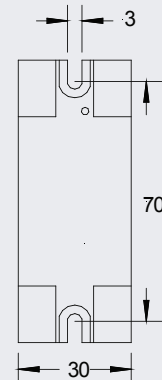

EZ-BLU05

Adresse modul for enkelovervågning

Mål

KABINET:
NET- / NØDTILSLUTNING:
OMGIVELSESTEMPERATUR:
BELASTNING:
ANTAL ADRESSER:
ISOLATIONSKLASSE:
KAPSLINGSKLASSE:
OPTION:
ARTIKELNUMMER: TION:

Plastik
230V AC / 200V DC
-5°C til +50°C
3-200VA
1 -12
II
IP 30
EZ-BLU05
Modulbox (se afsnit 7)

Tilslutning fra centralanlæg

EZ-BLU5 er et adressemodul som muliggør overvågning af det enkelte armatur som er en del af sikkerhedsbelysningsanlægget. Eventuelle fejlmeddelelser kan aflæses på centralanlæggets display. Modulet forsynes direkte fra centralanlægget, og kommunikationen foregår også via denne forbindelse. Der er derfor ikke brug for en separat busforbindelse.