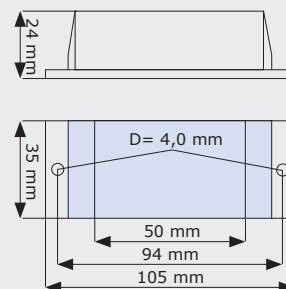

Plastik
230V AC / 220V DC (+/- 20%)
-10°C til +45°C
2-120W
1 -12
Max 500 mtr.
Max 10 mtr.
I
IP20
EZ-ADB01

Kan leveres i modulbox (se afsnit 7)*

EZ-ADB01 er et adressemodul som muliggør overvågning af det enkelte armatur som er en del af sikkerhedsbelysningsanlægget.