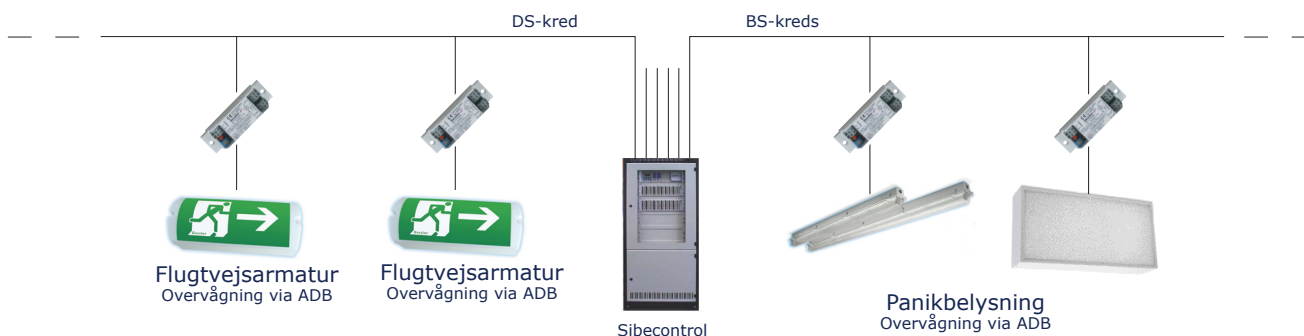

EZ-ADB01

Adresse modul for enkelovervågning

Mål

KABINET:
NET- / NØDTILSLUTNING:
OMGIVELSESTEMPERATUR:
BELASTNING:
ANTAL ADRESSER:
KABELLÆNGDE CENTRAL - MODUL:
TILLEDING - MODUL:
ISOLATIONSKLASSE:
KAPSLINGSKLASSE:
ARTIKELNUMMER:
OPTION*:

Plastik
230V AC / 220V DC (+/- 20%)
-10°C til +45°C
2-120W
1 -12
Max 500 mtr.
Max 10 mtr.
I
IP20
EZ-ADB01

Kan leveres i modulbox (se afsnit 7)*

EZ-ADB01 er et adressemodul som muliggør overvågning af det enkelte armatur som er en del af sikkerhedsbelysningsanlægget.

Eventuelle fejlmeddelelser kan aflæses på centralanlæggets display. Modulet forsynes direkte fra centralanlægget, og kommunikationen

foregår også via denne forbindelse. Der er derfor ikke brug for en separat busforbindelse.