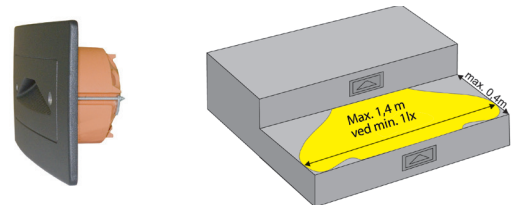

### Selvforsynende (AKKU)

LYSKILDE: FORSYNINGSSPÆNDING: BATTERI: LYSUDBYTTE I NORMAL /NØDDRIFT: OMGIVELSESTEMPERATUR:	LED 3W (110 lm)	LED 3W (110 lm)
	230V AC/DC	230V AC
	100%	NiMH 4,8V 2,0 Ah
	-10° - +40°C	100%
		-0 - +35°C
KABINET: KABINETFARVE: KAPSLINGSKLASSE: ISOLATIONSKLASSE:	Aluminium Sort IP54 I	