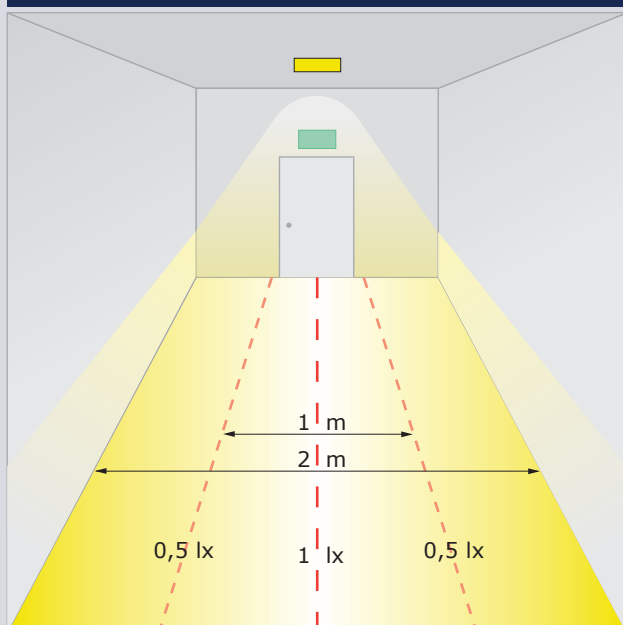

Belysning af flugtvej iht DIN EN 1838 4.2.1