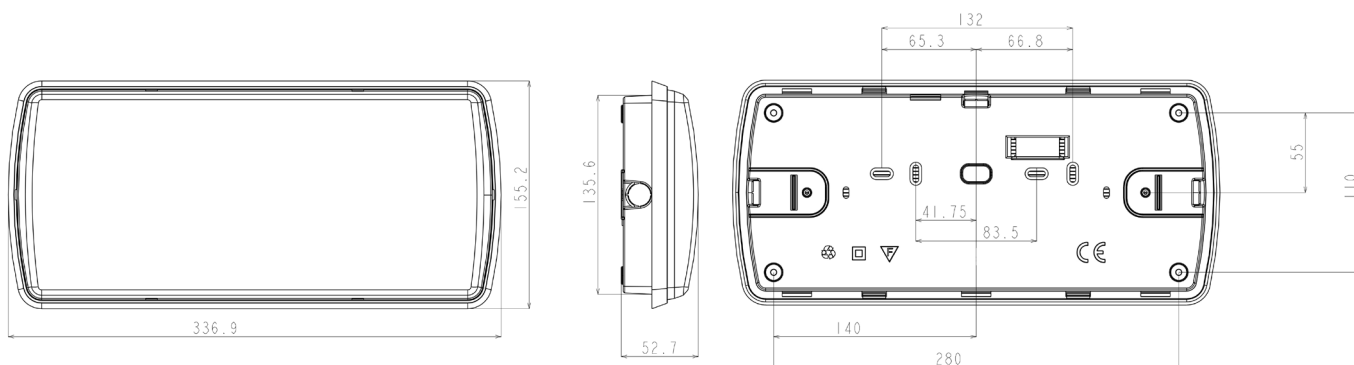

II

EZ-1611-LED

Fakta

Udførelse iht.
 DIN EN 60598-1/-2-22.

Lyskilde: LED
 Kapslingsklasse: IP40
 Isolationsklasse: II
 Mekanisk klasse: IK07

Montering

L På loft
 V På væg

Tilbehør