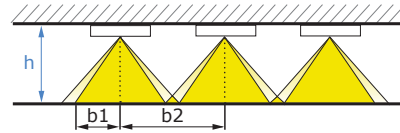

- Planforsænkingsramme 160006

EZ-1611-LED

Panikbelysningsarmatur.

Afstandstabel for belysning af flugtvej

Højde h [m]	a1 [m] AKKU/EVG	a2 [m] AKKU/EVG	b1 [m] AKKU/EVG	b2 [m] AKKU/EVG
2,5	4,65 / 6,60	11,20 / 15,35	3,90 / 6,65	10,50 / 13,70
3,0	4,70 / 6,80	11,85 / 16,15	4,10 / 5,95	10,70 / 14,40
4,0	5,10 / 5,20	13,50 / 18,70	4,60 / 6,65	11,35 / 16,30
5,0	5,8 / 6,30	13,90 / 15,70	4,90 / 7,10	12,40 / 17,85
6,0	6,4 / 6,60	14,95 / 16,65	5,25 / 7,50	13,25 / 19,10
7,0	6,7 / 6,80	16,25 / 17,60	5,50 / 7,60	14,00 / 20,10
8,0	5,6 / 6,86	17,45 / 18,40	5,75 / 7,65	14,80 / 20,75
9,0	5,8 / 6,90	18,55 / 18,90	5,85 / 7,60	15,40 / 21,25
10,0	6,0 / 6,70	19,00 / 19,20	5,80 / 7,30	15,90 / 21,50