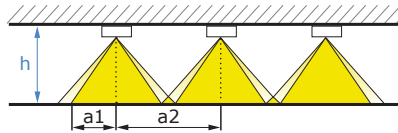

- Planforsænkingsramme 160006

EZ-1611-LED

Panikbelysningsarmatur.

Afstandstabel for belysning af flugtvej

Højde h [m]	a1 [m] AKKU/EVG	a2 [m] AKKU/EVG	b1 [m] AKKU/EVG	b2 [m] AKKU/EVG
2,5	4,65 / 6,60	11,20 / 15,35	3,90 / 6,65	10,50 / 13,70
3,0	4,70 / 6,80	11,85 / 16,15	4,10 / 5,95	10,70 / 14,40
4,0	5,10 / 5,20	13,50 / 18,70	4,60 / 6,65	11,35 / 16,30
5,0	5,8 / 6,30	13,90 / 15,70	4,90 / 7,10	12,40 / 17,85
6,0	6,4 / 6,60	14,95 / 16,65	5,25 / 7,50	13,25 / 19,10
7,0	6,7 / 6,80	16,25 / 17,60	5,50 / 7,60	14,00 / 20,10
8,0	5,6 / 6,86	17,45 / 18,40	5,75 / 7,65	14,80 / 20,75
9,0	5,8 / 6,90	18,55 / 18,90	5,85 / 7,60	15,40 / 21,25
10,0	6,0 / 6,70	19,00 / 19,20	5,80 / 7,30	15,90 / 21,50