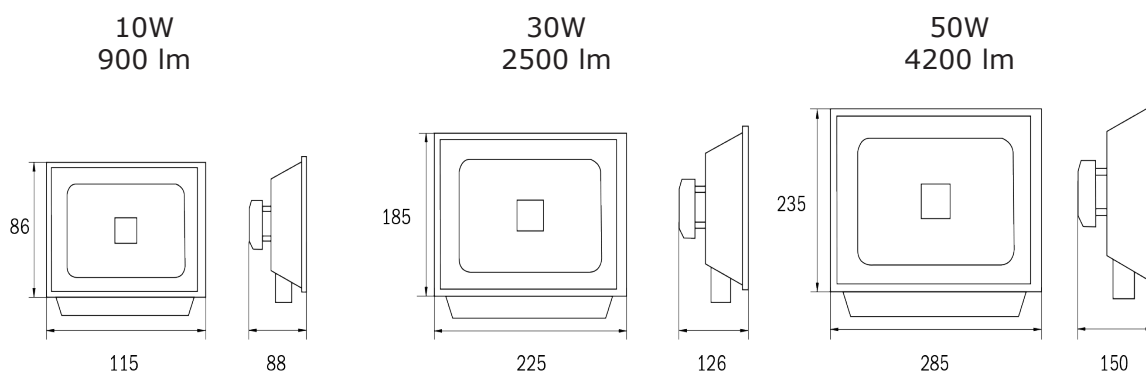

LED projektør

LED

Central version (EVG)
Selvforsynende (AKKU)

LYSKILDE: FORSYNINGSSPÆNDING: LYSUDBYTTE I NORMAL/NØDDRIFT: OVERVÅGNING (OPTION*): OMGIVELSESTEMPERATUR:	10W/30W/50W 230V AC/DC 100% Adressemodul i box* -15 - +35°C	- - - -
	KABINET: KABINETFARVE: MÅL: KAPSLINGSKLASSE: ISOLATIONSKLASSE: ARTIKELNR.:	
Aluminium Grå (andre farver på forespørgsel) Se skitse IP65 I EZ-projektør LED		

Mål:

Fakta

Lyskilde: 10W/30W/50W
 Kapslingsklasse: IP65
 Isolationsklasse: I

Montering

På væg/Loft

Tilbehør

- Option adressemodul i box*

LED projektør

Vejledende projekteringstabel

Watt/LxB		10W LxB	30W LxB	50W LxB
Mont. højde/ hældningsgrad				
4 m	55°	13x7,5	20,0x15,0	22,5x17
5 m	55°	14x7,5	21x15,0	25x18,5
6 m	65°	16x8,0	21x16,0	26,5x19,5
7 m	65°	16x8,5	24x16,0	28x21
8 m	65°	-	26x16,0	28,5x21,5

Spredningsområde for projektør