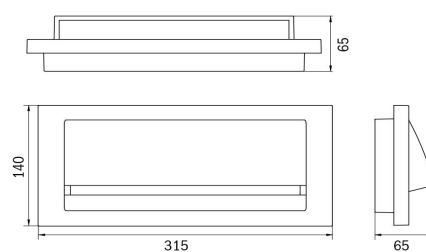

Trykstøbt zink
Hvid/Antrasit
Se skitse
Påbyg IP65
I
EZ-ZAW

Målskitser

Batterihus:

IP20

Dimensioner:

Bore afstande:

Fakta

Udførelse iht.
DIN EN 60598-1/-2-22.

Lyskilde: LED (2W)
Kapslingsklasse: IP65
Isolationsklasse: I
Centralversion + cool
-25°C - +35°

Montering

P Påbygning

Tilbehør

- Option
*adressemodul
*Selvforsynet armatur
kan leveres i cool version
-25°C - +35°
Bemærk! Ved cool version
skal batteri placeres i separat
medfølgende montagebox -
mål 250x55x35 mm