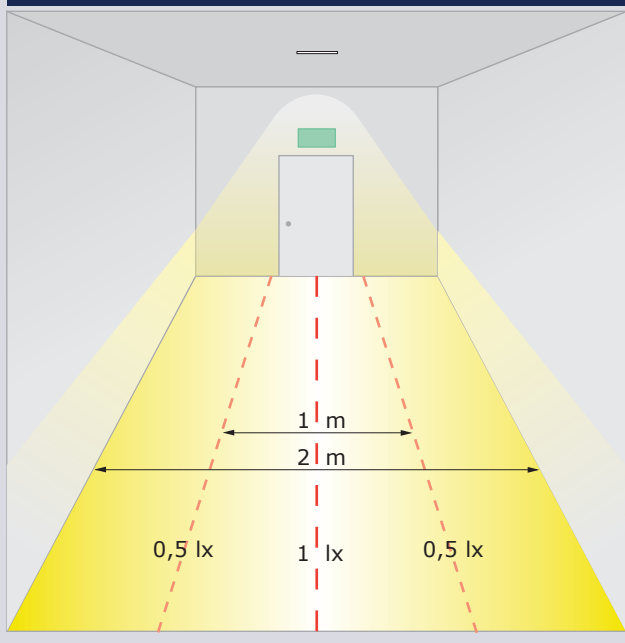

Belysning af flugtvej iht. DIN EN 1838 4.2.1