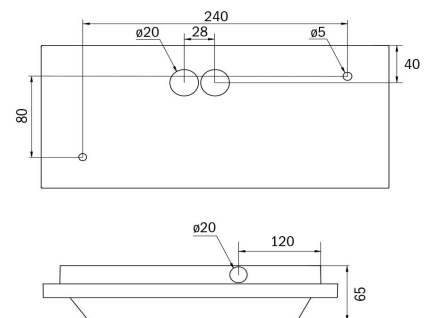

Trykstøbt zink
Hvid/Antrasit
Se skitse
Påbyg IP65
I
EZ-ZAW

Målskitser

Batterihus:

IP20

Dimensioner:

Bore afstande:

Fakta

Udførelse iht.
DIN EN 60598-1/-2-22.

Lyskilde: LED (2W)
Kapslingsklasse: IP65
Isolationsklasse: I
Centralversion + cool
-25°C - +35°

Montering

P Påbygning

Tilbehør

- Option
*adressemodul
*Selvforsynet armatur
kan leveres i cool version
-25°C - +35°
Bemærk! Ved cool version
skal batteri placeres i separat
medfølgende montagebox -
mål 250x55x35 mm