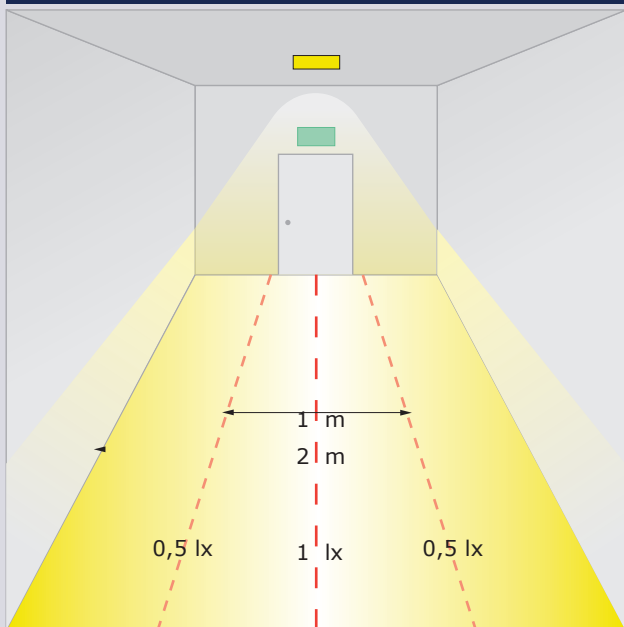

Belysning af flugtvej iht. DIN EN 1838 4.2.1