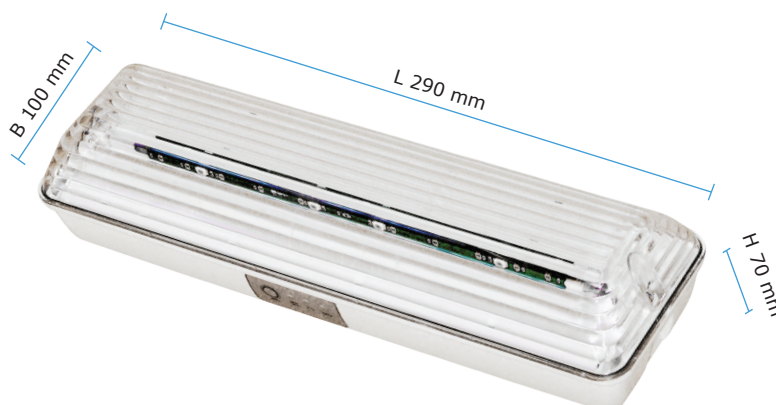

EXIT ZONE

EZ-PDS2-LED

Panikbelysningsarmatur med klar skærm og LED. Armaturet er med selvtest.

LED

Central version (EVG)

Selvforsynende (AKKU)

LYSKILDE:
FORSYNINGSSPÆNDING:
BATTERI:
LYSUDBYTTE I NORMAL/NØDDRIFT:
MINIMUMSOMGIVELSESTEMP.:

1W
230V AC/DC
100%
-20°C

1W
230V AC
NiMH
100%
-20°C

KABINET:
KABINETFARVE:
MÅL:
KAPSLINGSKLASSE:
ISOLATIONSKLASSE:
ARTIKELNR.:

Polycarbonat
Hvid
Se skitse
IP65
II
EZ-PDS2-LED

Fakta

Udførelse iht.
DIN EN 60598-1/-2-22.

Lyskilde: 1W
Kapslingsklasse: IP65
Isolationsklasse: II

Montering

V på væg
L På loft

Mål: BxLxH
100x290x70

Tilbehør

- Boldgitter væg eller loft

02.22

EXIT ZONE

EZ-PDS2 LED

Panikbelysningsarmatur med klar skærm og LED. Armaturet er med selvtest.

Afstandstabel for belysning af flugtvej

Belysning af korridor

Højde h [m]]	a1 [m]	a2 [m]
2.50	4.0	10.0
3.00	4.5	11.0
3.50	5.0	12.0