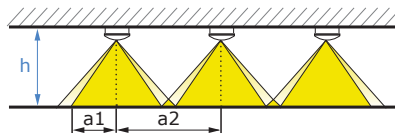

Selvforsynende panikbelysningsarmatur med klar skærm og selvtest.

Afstandstabel for belysning af flugtvej

Højde h [m]]	a1 [m] Akku	a2 [m] Akku	b1 [m] Akku	b2 [m] Akku
2,00	2,0	9,0	1,5	6,0
2,50	2,5	10,0	2,0	6,5
3,00	3,0	11,5	2,0	6,5
3,50	3,0	12,0	2,5	6,5
4,00	3,5	12,5	2,5	7,0