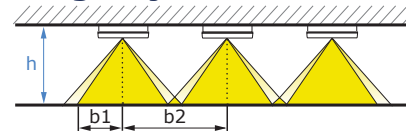

Selvforsynende panikbelysningsarmatur med klar skærm og selvtest.

Afstandstabel for belysning af flugtvej

Højde h [m]]	a1 [m] Akku	a2 [m] Akku	b1 [m] Akku	b2 [m] Akku
2,00	2,0	9,0	1,5	6,0
2,50	2,5	10,0	2,0	6,5
3,00	3,0	11,5	2,0	6,5
3,50	3,0	12,0	2,5	6,5
4,00	3,5	12,5	2,5	7,0