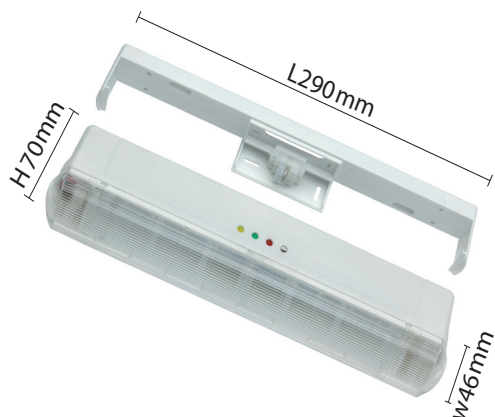

EZ-PDS1 LED

Selvforsynende panikbelysningsarmatur med klar skærm og selyttest.

Central version (EVG)

Selvforsynende (AKKU)

LYSKILDE:
FORSYNINGSSPÆNDING:
BATTERI:
LYSUDBYTTI I NORMAL/NØDDRIFT:
OVERVÅGNING (OPTION*):

-
-
-
-
-

LED <0,5W
230V AC
NIMH
100%
Autotest

KABINET:
KABINETFARVE:
MÅL:
KAPSLINGSKLASSE:
ISOLATIONSKLASSE:
ARTIKELNR.:

Polycarbonat
Hvid
Se skitse
IP20
II
EZ-PDS1 LED

Signal lamps

Yellow	Green	Red	
<input type="radio"/>	<input checked="" type="radio"/>	<input type="radio"/>	OK
<input type="radio"/>	<input type="radio"/>	<input type="radio"/>	NO charging
<input type="radio"/>	<input checked="" type="radio"/>	<input type="radio"/>	Maintenace charging
<input checked="" type="radio"/>	<input checked="" type="radio"/>	<input type="radio"/>	Failure on battery
<input type="radio"/>	<input checked="" type="radio"/>	<input checked="" type="radio"/>	Failure on light source
<input checked="" type="radio"/>	<input checked="" type="radio"/>	<input checked="" type="radio"/>	Battery- and light source failure
<input checked="" type="radio"/>	<input checked="" type="radio"/>	<input checked="" type="radio"/>	Testing is ongoing

Fakta

Udførelse iht.
DIN EN 60598-1/-2-22.

Lyskilde: LED
Kapslingsklasse: IP20
Isolationsklasse: II

Montering

V På væg
L På loft

Tilbehør

- Boldgitter væg

EZ-PDS1 LED