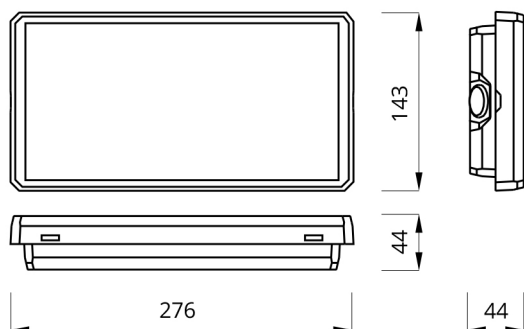

2W
 230V AC/DC
 -
 100%
 Adressemodul*

2W
 230V AC
 NiMH
 100%

Polycarbonat
 Hvid
 Se skitse
 IP65
 II
 EZ-P2814A/LED

Dimensioner (mm):

Fakta

Udførelse iht.
 DIN EN 60598-1/-2-22.

Lyskilde: 2W
 Kapslingsklasse: IP65
 Isolationsklasse: II