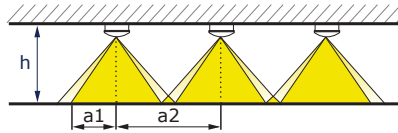

Panikbelysningsarmatur med højeffektiv LED lyskilde.

Afstandstabel for belysning af flugtvej

Højde h [m]]	a1 [m] EVG	a2 [m] EVG	b1 [m] EVG	b2 [m] EVG
2,00	5,6	13,4	3,7	8,5
2,50	5,6	13,4	3,7	8,5
3,00	6,0	14,6	4,0	9,2
3,50	6,3	14,8	4,2	9,8
4,00	6,6	14,9	4,5	10,4
5,00	7,0	17,0	4,9	11,5
6,00	7,0	18,5	5,0	12,8
7,00	6,5	18,5	5,3	13,2
8,00	6,0	17,5	5,0	13,7
9,00	5,0	18,5	4,5	14,0
10,00	4,0	16,5	3,5	15,0
11,00	3,0	13,5	2,0	14,5