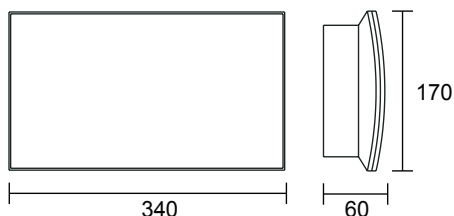

Central version (EVG)

Selvforsynende (AKKU)

LYSKILDE:	5x1W	-
FORSYNINGSSPÆNDING:	230 V AC/DC	-
BATTERI:	-	-
LYSUDBYTTE I NORMAL/NØDDRIFT:	100%	-
OVERVÅGNING (OPTION*):	Adressemodul*	-
KABINET:	Polycarbonat	
KABINETFARVE:	Hvid	
MÅL:	Se skitse	
KAPSLINGSKLASSE:	IP54 / IP65	
ISOLATIONSKLASSE:	II	
ARTIKELNR.:	EZ-16825 LED