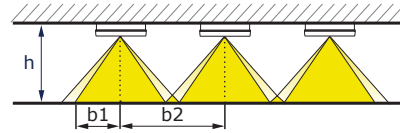

Panikbelysningsarmatur med højeffektiv LED lyskilde.

Afstandstabel for belysning af flugtvej

Højde h [m]]	a1 [m] EVG	a2 [m] EVG	b1 [m] EVG	b2 [m] EVG
2,00	5,6	13,4	3,7	8,5
2,50	5,6	13,4	3,7	8,5
3,00	6,0	14,6	4,0	9,2
3,50	6,3	14,8	4,2	9,8
4,00	6,6	14,9	4,5	10,4
5,00	7,0	17,0	4,9	11,5
6,00	7,0	18,5	5,0	12,8
7,00	6,5	18,5	5,3	13,2
8,00	6,0	17,5	5,0	13,7
9,00	5,0	18,5	4,5	14,0
10,00	4,0	16,5	3,5	15,0
11,00	3,0	13,5	2,0	14,5