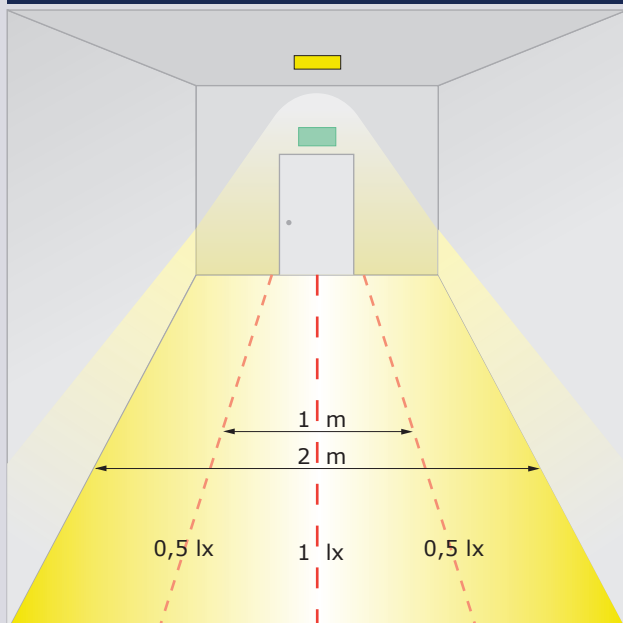

Fakta

Udførelse iht.
DIN EN 60598-1/-2-22.

Lyskilde: LED
Kapslingsklasse: IP54/IP65
Isolationsklasse: II

Montering

L På loft
V På væg

Tilbehør

- IP 65 Kit
- Boldgitter
- Option
*adressemodul

EZ-16825 LED

Panikbelysningsarmatur med højeffektiv LED lyskilde.

Afstandstabel for belysning af flugtvej

Højde h [m]]	a1 [m] EVG	a2 [m] EVG	b1 [m] EVG	b2 [m] EVG
2,00	5,6	13,4	3,7	8,5
2,50	5,6	13,4	3,7	8,5
3,00	6,0	14,6	4,0	9,2
3,50	6,3	14,8	4,2	9,8
4,00	6,6	14,9	4,5	10,4
5,00	7,0	17,0	4,9	11,5
6,00	7,0	18,5	5,0	12,8
7,00	6,5	18,5	5,3	13,2
8,00	6,0	17,5	5,0	13,7
9,00	5,0	18,5	4,5	14,0
10,00	4,0	16,5	3,5	15,0
11,00	3,0	13,5	2,0	14,5

Belysning af flugtvej iht. DIN EN 1838 4.2.1

Afstandstabellen baseres på følgende faktorer:

- Lyskilde: LED
- Reflektionsgrad: 0
- Flugtvejens bredde: 2m
- Min. belysningsstyrke på flugtvejens midterlinje: 1lx
- Min. belysningsstyrke på det halve af flugtvejens bredde: 0,5lx
- Sammenlignelighed med midterlinje max. 40:1