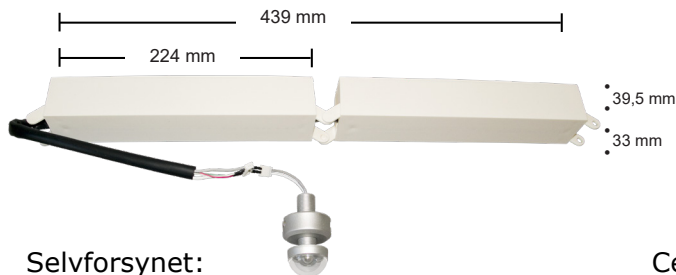

Målskitse: