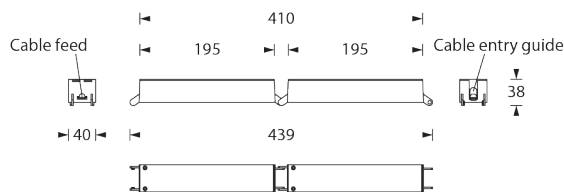

Selvforsynet: