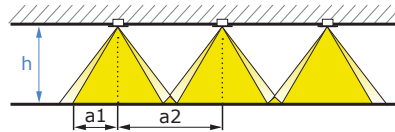

EZ-EYE

Afstandstabel for belysning af flugtvej

Belysning af korridor

Belysning af åbent areal

Højde h [m]]	d [m]	c [m]	d [m]	c [m]
2,5	7,60	18,00	2,40	6,90
3,0	8,20	19,90	2,40	7,90
3,5	8,60	21,90	2,40	8,50
4,0	7,80	23,40	2,40	8,60
5,0	5,50	24,90	1,60	8,60
6,0	4,50	19,00	1,50	8,10

Afstandstabel baseres på følgende faktorer:

- Lyskilde: LED
- Refleksionsgrad: 0
- Flugtvejens bredde: 2m
- Min. belysningsstyrke på gulvets midterlinje: 1lx
- Min. belysningsstyrke på det halve af flugtvejen: 0,5lx
- Sammenlignelighed på midterlinje max. 40:1