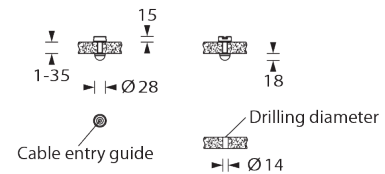

Målskitse: