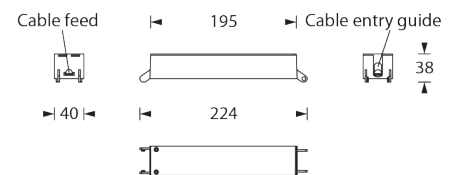

Centralforsynet: