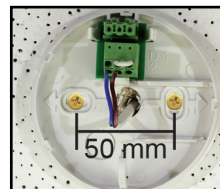

LED

EZ-LSR10

Panikbelysningsarmatur i polycarbonat. Fire varianter - store afstande imellem armaturer. Standard med automatisk testfunktion.

Central version (EVG)

Selvforsynende (AKKU)

LYSKILDE:	LED 3W (360 lm)	LED 3W (240 lm)
FORSYNINGSPÆNDING:	230V AC/DC	230V AC
BATTERI:	-	NiMH 4.8V 2Ah
LYSUBBYTTE I NORMAL/NØDDRIFT:	100%	100%
OVERVÅGNING:	Adressemodul	-
OMGIVELSESTEMPERATUR:	-5° - +30°C	0° - +30°C
KABINET:	Polycarbonat	
KABINETFARVE:	Hvid	
MÅL:	Se skitse	
KAPSLINGSKLASSE:	IP20	
ISOLATIONSKLASSE:	II	
ARTIKELNR.:	EZ-LSR10	

Indbygning:

Huludsnit:
Ø105 mm

Indbygningsdybde:
80 mm

Frontpanel:
Ø122 mm

Påbygning:

Diameter:
99 mm

Autotest funktion	
LED kombinationer	Funktion
Grøn LED lyser	OK - ingen fejl
Grøn LED blinker	Ladefejl (tryk og hold LED/test til 10 blink afgives)
Grøn LED blinker, rød LED lyser	Batteri - kapacitetsfejl
Gul LED blinker, rød LED lyser	Lyskildefejl
Alle LED blinker	Autotest gennemføres

EZ-LSR10

Panikbelysningsarmatur i polycarbonat. Fire varianter - store afstande imellem armaturer. Standard med automatisk testfunktion.

Afstandstabel: **Selvforsynende**

Belysning for åbent areal

Højde h [m]					
2,00	4,29	10,12	10,12	10,12	4,29
2,50	4,33	11,70	11,70	11,70	4,33
3,00	2,70	12,60	12,60	12,60	2,70
3,50	0,62	10,28	10,28	10,28	0,62
4,00		9,09	9,09	9,09	

Adaptor / afstandsstykke
for påbygningsmodel
Varenr. 601045

EZ-LSR10

Panikbelysningsarmatur i polycarbonat. Fire varianter - store afstande imellem armaturer. Standard med automatisk testfunktion.

Afstandstabel: Centralforsynet