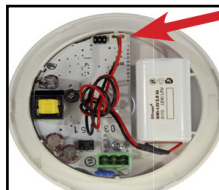

Indbygning:

Huludsnit:
Ø105 mm

Indbygningsdybde:
80 mm

Frontpanel:
Ø122 mm

Påbygning:

Diameter:
99 mm

Autotest funktion	
LED kombinationer	Funktion
Grøn LED lyser	OK - ingen fejl
Grøn LED blinker	Ladefejl (tryk og hold LED/test til 10 blink afgives)
Grøn LED blinker, rød LED lyser	Batteri - kapacitetsfejl
Gul LED blinker, rød LED lyser	Lyskildefejl
Alle LED blinker	Autotest gennemføres