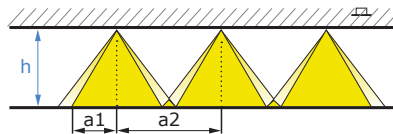

Afstandstabel: Centralforsynet

Belysning for åbent areal

Højde h [m]					
2,00	4,95	11,49	11,51	11,52	4,95
2,50	5,62	13,50	13,53	13,56	5,89
3,00	5,89	15,18	15,22	15,27	5,89
3,50	5,39	16,41	16,44	16,52	5,60
4,00	3,24	16,26	16,28	16,27	2,91

Belysning af korridor

Højde h [m]					
2,00	2,47	6,48	13,02	19,60	8,02
2,50	2,59	6,83	14,53	22,42	9,33
3,00	2,61	7,11	15,90	24,98	10,46
3,50	2,64	7,35	17,03	27,31	10,77
4,00	2,50	7,49	17,72	29,25	10,42

Spec. linse ved stor montagehøjde

Højde h [m]					
2,00	0,39	1,16	5,55	10,06	4,29
2,50	0,49	1,45	6,93	12,58	5,36
3,00	0,58	1,74	8,32	15,10	6,43
3,50	0,68	2,03	9,70	17,61	7,51
4,00	0,78	2,32	11,09	20,13	8,58
5,00	0,80	2,32	12,74	23,50	9,82
6,00	0,96	2,38	13,46	25,90	10,40
7,00	0,98	2,44	14,22	27,74	11,20
8,00	0,98	2,66	14,82	29,42	11,86
9,00	1,11	2,85	15,24	30,96	11,94
10,00	1,24	2,96	15,60	32,24	12,36
12,00	1,26	3,12	16,26	34,14	12,87
14,00	1,24	3,48	16,80	35,56	13,52
16,00	1,40	3,76	17,32	36,72	13,44