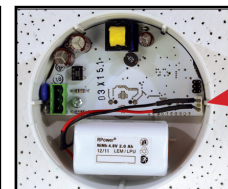

LED

EZ-LSR10

Panikbelysningsarmatur i polycarbonat. Fire varianter - store afstande imellem armaturer. Standard med automatisk testfunktion.

Central version (EVG)

Selvforsynende (AKKU)

LYSKILDE:	LED 3W (360 lm)	LED 3W (240 lm)
FORSYNINGSPÆNDING:	230V AC/DC	230V AC
BATTERI:	-	NiMH 4.8V 2Ah
LYSUBBYTTE I NORMAL/NØDDRIFT:	100%	100%
OVERVÅGNING:	Adressemodul	-
OMGIVELSESTEMPERATUR:	-5° - +30°C	0° - +30°C
KABINET:	Polycarbonat	
KABINETFARVE:	Hvid	
MÅL:	Se skitse	
KAPSLINGSKLASSE:	IP20	
ISOLATIONSKLASSE:	II	
ARTIKELNR.:	EZ-LSR10	

Indbygning:

Huludsnit:
Ø105 mm

Indbygningsdybde:
80 mm

Frontpanel:
Ø122 mm

Påbygning:

Diameter:
99 mm

Autotest funktion	
LED kombinationer	Funktion
Grøn LED lyser	OK - ingen fejl
Grøn LED blinker	Ladefejl (tryk og hold LED/test til 10 blink afgives)
Grøn LED blinker, rød LED lyser	Batteri - kapacitetsfejl
Gul LED blinker, rød LED lyser	Lyskildefejl
Alle LED blinker	Autotest gennemføres

Fakta

Udførelse iht.
DIN EN 60598-1/-2-22.

Lyskilde: LED (3W)
Kapslingsklasse: IP20
Isolationsklasse: II

Montering

P Påbygning
I Indbygning i loft

Tilbehør

- Afstandsstykke for påbygningsmodel
- Åbner for indbygningsmodel
- Batteri 4.8V/2ah (680247)

EZ-LSR10

Panikbelysningsarmatur i polycarbonat. Fire varianter - store afstande imellem armaturer. Standard med automatisk testfunktion.

Afstandstabel: **Selvforsynende**

Belysning for åbent areal

Højde h [m]					
2,00	4,29	10,12	10,12	10,12	4,29
2,50	4,33	11,70	11,70	11,70	4,33
3,00	2,70	12,60	12,60	12,60	2,70
3,50	0,62	10,28	10,28	10,28	0,62
4,00		9,09	9,09	9,09	