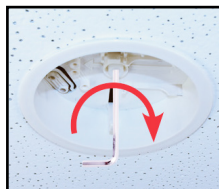

LED

EZ-LSR10

Panikbelysningsarmatur i polycarbonat. Fire varianter - store afstande imellem armaturer. Standard med automatisk testfunktion.

Central version (EVG)

Selvforsynende (AKKU)

LYSKILDE:	LED 3W (360 lm)	LED 3W (240 lm)
FORSYNINGSPÆNDING:	230V AC/DC	230V AC
BATTERI:	-	NiMH 4.8V 2Ah
LYSUBBYTTE I NORMAL/NØDDRIFT:	100%	100%
OVERVÅGNING:	Adressemodul	-
OMGIVELSESTEMPERATUR:	-5° - +30°C	0° - +30°C
KABINET:	Polycarbonat	
KABINETFARVE:	Hvid	
MÅL:	Se skitse	
KAPSLINGSKLASSE:	IP20	
ISOLATIONSKLASSE:	II	
ARTIKELNR.:	EZ-LSR10	

Indbygning:

Huludsnit:
Ø105 mm

Indbygningsdybde:
80 mm

Frontpanel:
Ø122 mm

Påbygning:

Diameter:
99 mm

Autotest funktion	
LED kombinationer	Funktion
Grøn LED lyser	OK - ingen fejl
Grøn LED blinker	Ladefejl (tryk og hold LED/test til 10 blink afgives)
Grøn LED blinker, rød LED lyser	Batteri - kapacitetsfejl
Gul LED blinker, rød LED lyser	Lyskildefejl
Alle LED blinker	Autotest gennemføres