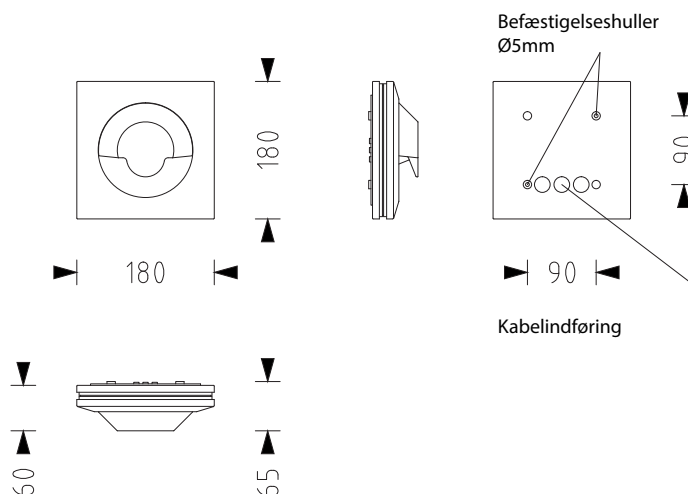

EZ-LSI9

LED vægarmatur i lakeret stål.

LED

Central version (EVG)

Selvforsynende (AKKU)

LYSKILDE: FORSYNINGSSPÆNDING: BATTERI: LYSUBBYTTE I NORMAL/NØDDRIFT: OVERVÅGNING (OPTION*):	LED 3W 230V AC/DC - 100% Adressemodul*	LED 3W 230V AC NiMH 100% -
	KABINET: KABINETFARVE: MÅL: KAPSLINGSKLASSE: ISOLATIONSKLASSE: ARTIKELNR.:	Stål Hvid Se skitse IP40 I EZ-LSI9

Målskitse:

Fakta

Udførelse iht.
DIN EN 60598-1/-2-22.

Lyskilde: LED (3W)
Kapslingsklasse: IP-40
Isolationsklasse: I

Montering

V På væg

Tilbehør

- Option
* adressemodul
* underlag for synlig installation.
(Varenr. 360260)

02.05B

EZ-LSI9

LED vægarmatur i lakeret stål.

Afstandstabel for belysning af flugtvej

Belysning af åbent areal

Belysning af korridor

Højde h [m]	b	a	b	a
2,00	2,60	6,50	-	-
2,50	2,70	6,75	4,75	11,00
3,00	3,25	7,50	-	-
3,50	3,50	8,00	-	-
4,00	3,50	8,75	-	-

Afstandstabel baseres på følgende faktorer:

- Lyskilde: LED
- Reflektionsgrad: 0
- Flugtvejens bredde: 2m
- Min. belysningsstyrke på gulvets midterlinje: 1lx
- Min. belysningsstyrke på det halve af flugtvejen: 0,5lx
- Sammenlignelighed på midterlinje max. 40:1