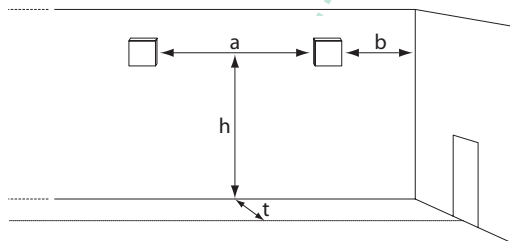

Målskitse:

Fakta

Udførelse iht.
DIN EN 60598-1/-2-22.

Lyskilde: LED (3W)
Kapslingsklasse: IP-40
Isolationsklasse: I

Montering

V På væg

Tilbehør

- Option
* adressemodul
* underlag for synlig installation.
(Varenr. 360260)

02.05B

EZ-LSI9

LED vægarmatur i lakeret stål.

Afstandstabel for belysning af flugtvej

Belysning af åbent areal

Belysning af korridor

Højde h [m]	b	a	b	a
2,00	2,60	6,50	-	-
2,50	2,70	6,75	4,75	11,00
3,00	3,25	7,50	-	-
3,50	3,50	8,00	-	-
4,00	3,50	8,75	-	-