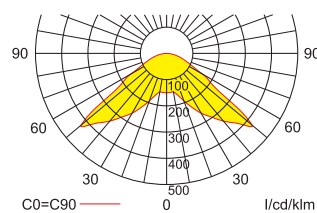

Åbent areal: