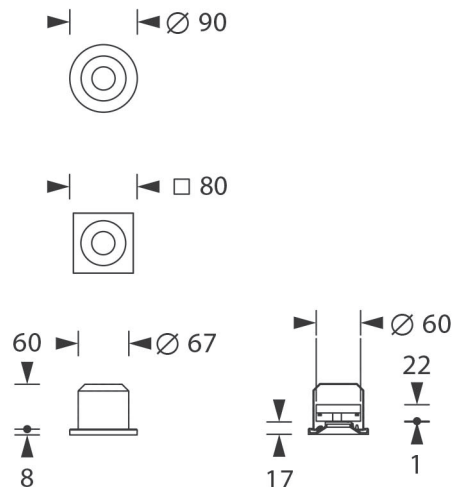

Selvforsynende (AKKU)

LYSKILDE:	3W Power LED	-
FORSYNINGSSPÆNDING:	230V AC/DC	-
UDSKÆRINGSMÅL:	Ø68 mm	-
LYSUDBYTTE I NORMAL/NØDDRIFT:	100%	-
OVERVÅGNING (OPTION*):		-
KABINET:	Aluminium	
KABINETFARVE:	Hvid/stål	
YDELSE:	6 VA	
KAPSLINGSKLASSE:	IP40	
ISOLATIONSKLASSE:	I	
ARTIKELNR.:	EZ-LS3IR/IQ	

Målskitse:

Fakta

Udførelse iht.
DIN EN 60598-1/-2-22.

Lyskilde: LED (5 VA)
Kapslingsklasse: IP40
Isolationsklasse: I

Montering

I Indbygning i loft
Udskæringsmål: Ø 68mm

Tilbehør

- Loftdåser Kaiser:
Type 9264-22 for alm. lette lofttyper.
Type 1260-40 for indstøbning i beton.

02.03A

EZ-LS3IR/IQ

LED-spot

Afstandstabel for belysning af flugtvej

Belysning af korridor

Belysning af åbent areal

Højde h [m]]	a1 [m] EVG	a2 [m] EVG	a1 [m] EVG	a2 [m] EVG
2,00	6	14	3,0	8,0
2,50	6	14,5	3,4	8,0
3,00	6	16,5	4,0	9,0
3,50	7	17,5	4,4	9,5
4,00	7,5	19,0	4,4	10,5

Afstandstabel baseres på følgende faktorer:

- Lyskilde: LED
- Refleksionsgrad: 0
- Flugtvejens bredde: 2m
- Min. belysningsstyrke på gulvets midterlinje: 1lx
- Min. belysningsstyrke på det halve af flugtvejen: 0,5lx
- Sammenlignelighed på midterlinje max. 40:1