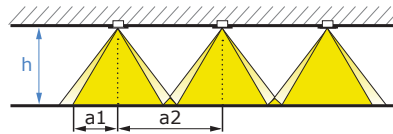

Afstandstabel for belysning af flugtvej

Belysning af korridor

Belysning af åbent areal

Højde h [m]]	a1 [m] EVG	a2 [m] EVG	a1 [m] EVG	a2 [m] EVG
2,00	6	14	3,0	8,0
2,50	6	14,5	3,4	8,0
3,00	6	16,5	4,0	9,0
3,50	7	17,5	4,4	9,5
4,00	7,5	19,0	4,4	10,5

Afstandstabel baseres på følgende faktorer:

- Lyskilde: LED
- Refleksionsgrad: 0
- Flugtvejens bredde: 2m
- Min. belysningsstyrke på gulvets midterlinje: 1lx
- Min. belysningsstyrke på det halve af flugtvejen: 0,5lx
- Sammenlignelighed på midterlinje max. 40:1