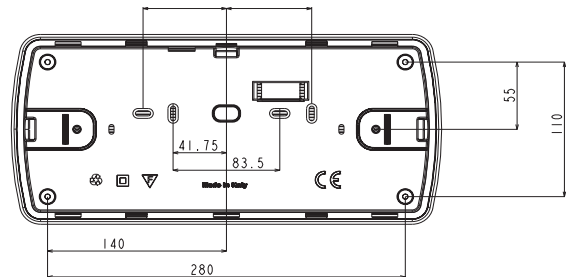

26m  
 Polycarbonat  
 Hvid  
 Se tegning  
 IP40  
 II  
 EZ-1008-S-LED