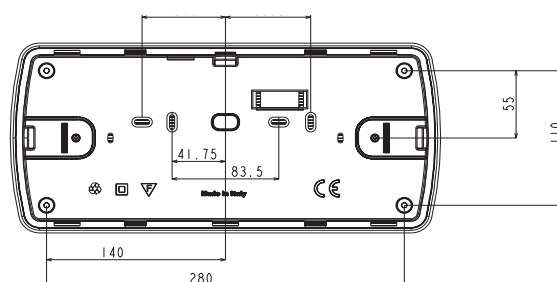

Målskitse: