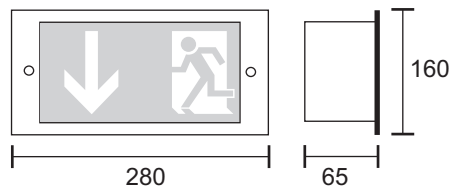

LÆSEAFSTAND:  
KABINET:  
KABINETFARVE:  
MÅL:  
KAPSLINGSKLASSE:  
ISOLATIONSKLASSE:  
ARTIKELNR.:

22/30m  
Metal  
Hvid / Rustfrit stål  
Se tegning  
IP 40  
I  
EZ-3000IB6 / EZ-3000IB8

IB6

IB8

Udskæringsmål IB6