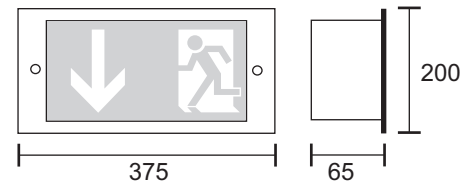

LÆSEAFSTAND:  
KABINET:  
KABINETFARVE:  
MÅL:  
KAPSLINGSKLASSE:  
ISOLATIONSKLASSE:  
ARTIKELNR.:

22/30m  
Metal  
Hvid / Rustfrit stål  
Se tegning  
IP 40  
I  
EZ-3000IB6 / EZ-3000IB8

IB6

IB8

Udskæringsmål IB6