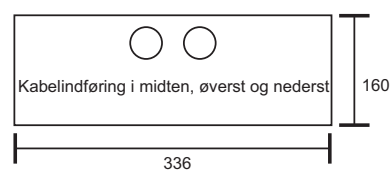

LÆSEAFSTAND:  
KABINET:  
KABINETFARVE:  
MÅL:  
KAPSLINGSKLASSE:  
ISOLATIONSKLASSE:  
ARTIKELNR.:

22/30m  
Metal  
Hvid / Rustfrit stål  
Se tegning  
IP 40  
I  
EZ-3000IB6 / EZ-3000IB8

IB6

IB8

Udskæringsmål IB6