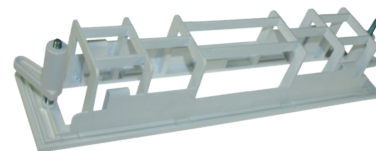

Indbygningsramme KME:

Hulafstand, indbygget:

Hulafstand, loftmontage: