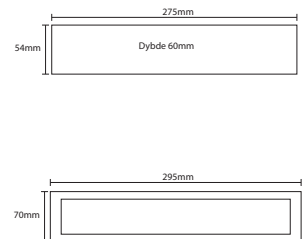

II

EZ-DS6

Hulafstand, vægmontage:

Indbygningsramme KME:

Hulafstand, loftmontage:

Hulafstand, indbygget:

Fakta

Udførelse iht.
DIN EN 60598-1/-2-22.