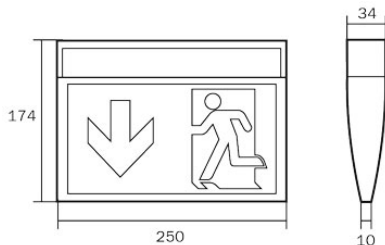

LÆSEAFSTAND:
KABINET:
KABINETFARVE:
MÅL:
KAPSLINGSKLASSE:
ISOLATIONSKLASSE:
ARTIKELNR.:

LED (2W)
230V AC/DC
-
100%
Adresse modul*

LED (2W)
230V AC
NIMH (4,8V/0,5 Ah)
100%
-

24m

Polycarbonat

Hvid

Se tegning

IP54

II

EZ-DS6

Hulafstand, vægmontage:

Indbygningsramme KME:

Hulafstand, loftmontage:

Hulafstand, indbygget:

Fakta

Udførelse iht.
DIN EN 60598-1/-2-22.