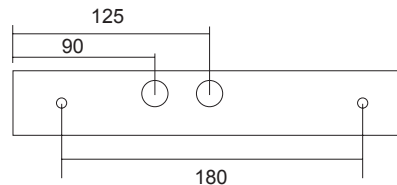

LÆSEAFSTAND:
KABINET:
KABINETFARVE:
MÅL:
KAPSLINGSKLASSE:
ISOLATIONSKLASSE:
ARTIKELNR.:

LED (2W)
230V AC/DC
-
100%
Adresse modul*

LED (2W)
230V AC
NIMH (4,8V/0,5 Ah)
100%
-

24m

Polycarbonat

Hvid

Se tegning

IP54

II

EZ-DS6

Hulafstand, vægmontage:

Indbygningsramme KME:

Hulafstand, loftmontage:

Hulafstand, indbygget:

Fakta

Udførelse iht.
DIN EN 60598-1/-2-22.