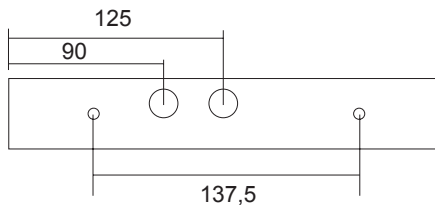

Hulafstand, vægmontage: