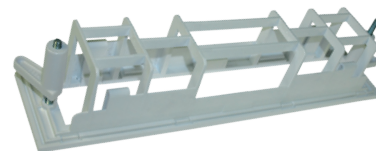

EZ-DS5

Flugtvejsarmatur i polycarbonat med LED.
Armaturet leveres med easy fit piktogramsæt.

LED

Central version (EVG)

Selvforsynende (AKKU)

LYSKILDE:
FORSYNINGSSPÆNDING:
BATTERI:
LYSUDBYTTET I NORMAL/NØDDRIFT:
OVERVÅGNING (OPTION*):

LÆSEAFSTAND:
KABINET:
KABINETFARVE:
MÅL:
KAPSLINGSKLASSE:
ISOLATIONSKLASSE:
ARTIKELNR.:

LED (2W)
230V AC/DC
-
100%
Adresse modul*

LED (2W)
230V AC
NIMH (4,8V/0,5 Ah)
100%
-

22m

Polycarbonat

Hvid

Se tegning

IP54

II

EZ-DS5

Indbygningsramme KME:

Hulafstand, vægmontage:

Hulafstand, loftmontage:

Hulafstand, indbygget:

Fakta

Udførelse iht.
DIN EN 60598-1/-2-22.