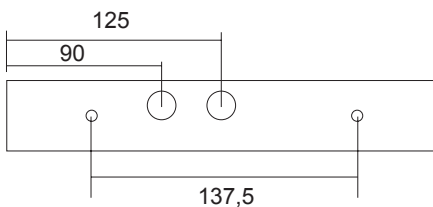

II

EZ-DS5

Indbygningsramme KME:

Hulafstand, vægmontage:

Hulafstand, loftmontage:

Hulafstand, indbygget:

Fakta

Udførelse iht.
DIN EN 60598-1/-2-22.