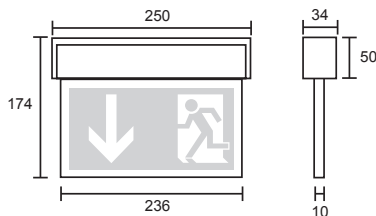

LÆSEAFSTAND:
KABINET:
KABINETFARVE:
MÅL:
KAPSLINGSKLASSE:
ISOLATIONSKLASSE:
ARTIKELNR.:

LED (2W)
230V AC/DC
-
100%
Adresse modul*

LED (2W)
230V AC
NIMH (4,8V/0,5 Ah)
100%
-

22m

Polycarbonat

Hvid

Se tegning

IP54

II

EZ-DS5

Indbygningsramme KME:

Hulafstand, vægmontage:

Hulafstand, loftmontage:

Hulafstand, indbygget:

Fakta

Udførelse iht.
DIN EN 60598-1/-2-22.