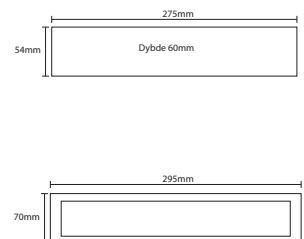

II

EZ-DS5

Indbygningsramme KME:

Hulafstand, vægmontage:

Hulafstand, loftmontage:

Hulafstand, indbygget:

Fakta

Udførelse iht.
DIN EN 60598-1/-2-22.