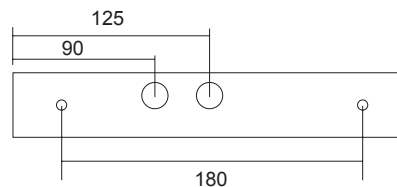

LÆSEAFSTAND:
KABINET:
KABINETFARVE:
MÅL:
KAPSLINGSKLASSE:
ISOLATIONSKLASSE:
ARTIKELNR.:

LED (2W)
230V AC/DC
-
100%
Adresse modul*

LED (2W)
230V AC
NIMH (4,8V/0,5 Ah)
100%
-

22m

Polycarbonat

Hvid

Se tegning

IP54

II

EZ-DS5

Indbygningsramme KME:

Hulafstand, vægmontage:

Hulafstand, loftmontage:

Hulafstand, indbygget:

Fakta

Udførelse iht.
DIN EN 60598-1/-2-22.