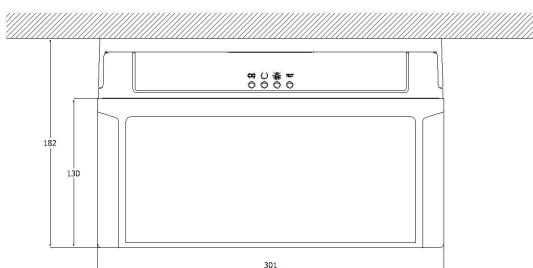

EZ-DS1A LED

Formskønt flugtvejsarmatur i polycarbonat med LED. Armaturet er med selvtest.

LED

Central version (EVG)

Selvforsynende (AKKU)

LYSKILDE:
FORSYNINGSSPÆNDING:
BATTERI:
LYSUDBYTTE I NORMAL/NØDDRIFT:
OVERVÅGNING (OPTION*):

LED (1,5W)
230V AC/DC / 24 DC

LED (1,5W)
230V AC
NIMH 4,8V 600mAh (680250)

100%

100%

-

-

LÆSEAFSTAND:

22m

KABINET:

Polycarbonat

KABINETFARVE:

Hvid

MÅL:

Se tegning

KAPSLINGSKLASSE:

IP20

ISOLATIONSKLASSE:

II

ARTIKELNR.:

EZ-DS1A 230V - 100129
230V AC/DC - 200149
24V DC - 200147

Yellow	Green	Red	
			OK
			NO charging
			Maintenance charging
			Failure on battery
			Failure on light source
			Battery- and light source failure
			Test running

Fakta

Udførelse iht.
DIN EN 60598-1/-2-22.

Lyskilde: LED
Kapslingsklasse: IP 20
Isolationsklasse: II

Komplet piktogramsæt

Montering

Ét beslag for væg/loftmontage

Tilbehør

- Loftpendel 100 cm

01.62A