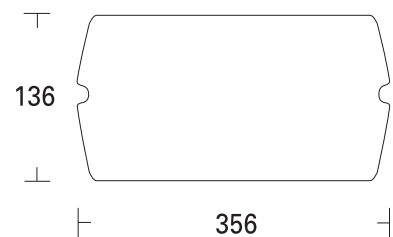

EZ-2000/16A

Robust flugtvejsarmatur i polycarbonat - IP65

Central version (EVG)

Selvforsynende (AKKU)

LYSKILDE:	LED 2W	LED 2W
FORSYNINGSSPÆNDING:	230V AC/DC	230V AC
BATTERI:	-	NICD
LYSUBBYTTE I NORMAL/NØDDRIFT:	100%	30% 8W/100% LED
OVERVÅGNING (OPTION*):	Adressemodul*	Autotest*
OMGIVELSESTEMPERATUR:	0° - +30°C	0° - +30°C
LÆSEAFSTAND:	25m	
KABINET:	Hvid polycarbonat	
AFSKÆRMNING:	Opal	
MÅL:	Se tegning	
KAPSLINGSKLASSE:	IP65	
ISOLATIONSKLASSE:	II	