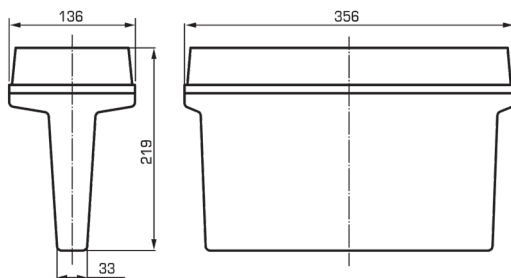

EZ-2000/16A

Robust flugtvejsarmatur i polycarbonat - IP65

Central version (EVG)

Selvforsynende (AKKU)

LYSKILDE:	LED 2W	LED 2W
FORSYNINGSSPÆNDING:	230V AC/DC	230V AC
BATTERI:	-	NICD
LYSUBBYTTE I NORMAL/NØDDRIFT:	100%	30% 8W/100% LED
OVERVÅGNING (OPTION*):	Adressemodul*	Autotest*
OMGIVELSESTEMPERATUR:	0° - +30°C	0° - +30°C
LÆSEAFSTAND:	25m	
KABINET:	Hvid polycarbonat	
AFSKÆRMNING:	Opal	
MÅL:	Se tegning	
KAPSLINGSKLASSE:	IP65	
ISOLATIONSKLASSE:	II	

Fakta

Udførelse iht.
DIN EN 60598-1/-2-22.

Lyskilde: LED
Kapslingsklasse: IP65
Isolationsklasse: II

Komplet piktogramsæt

Montering

V På væg
L På loft

Tilbehør

- Boldgitter
- Option
*adressemodul
*autotest