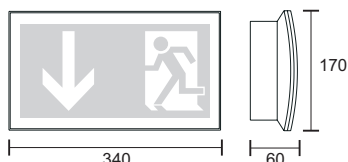

LÆSEAFSTAND:  
 KABINET:  
 KABINETFARVE:  
 MÅL:  
 KAPSLINGSKLASSE:  
 ISOLATIONSKLASSE:  
 ARTIKELNR.:

30m  
 Polycarbonat  
 hvid  
 Se tegning  
 IP54/IP65  
 II  
 EZ-3460

På væg

På loft

Boreafstand på væg