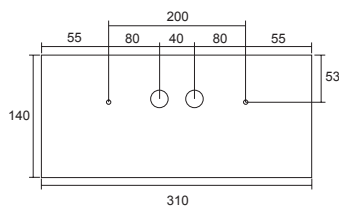

LÆSEAFSTAND:  
 KABINET:  
 KABINETFARVE:  
 MÅL:  
 KAPSLINGSKLASSE:  
 ISOLATIONSKLASSE:  
 ARTIKELNR.:

30m  
 Polycarbonat  
 hvid  
 Se tegning  
 IP54/IP65  
 II  
 EZ-3460

På væg

På loft

Boreafstand på væg

Boreafstand på loft