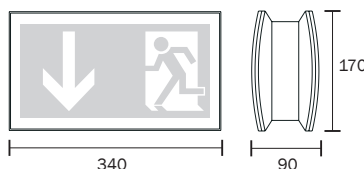

LÆSEAFSTAND:  
 KABINET:  
 KABINETFARVE:  
 MÅL:  
 KAPSLINGSKLASSE:  
 ISOLATIONSKLASSE:  
 ARTIKELNR.:

30m  
 Polycarbonat  
 hvid  
 Se tegning  
 IP54/IP65  
 II  
 EZ-3460

På væg

På loft

Boreafstand på væg