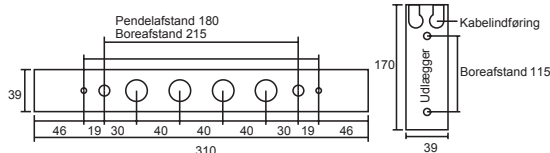

LÆSEAFSTAND:  
 KABINET:  
 KABINETFARVE:  
 MÅL:  
 KAPSLINGSKLASSE:  
 ISOLATIONSKLASSE:  
 ARTIKELNR.:

30m  
 Polycarbonat  
 hvid  
 Se tegning  
 IP54/IP65  
 II  
 EZ-3460

På væg

På loft

Boreafstand på væg

Boreafstand på loft