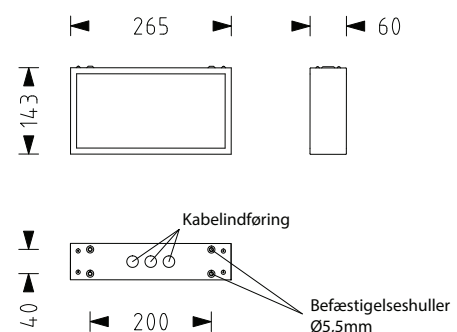

LED (2W)
 230V AC/DC
 -
 100%
 Adressemodul*

LED (2W)
 230V AC
 Ni-MH
 100%
 Autotest*

22m
 Stål
 Hvid
 Se tegning
 IP40
 I
 EZ-200

Montering på væg:

Montering på loft:

Fakta

Udførelse iht.
 DIN EN 60598-1/-2-22.