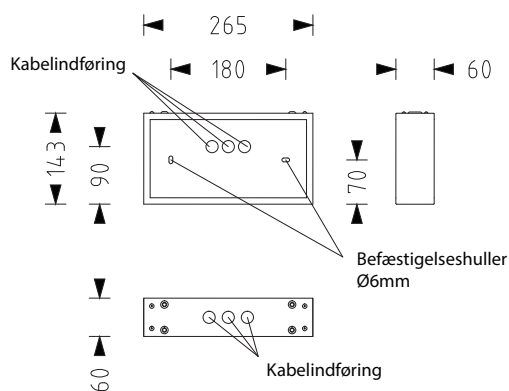

EZ-200

Elegant og robust flugtvejsarmatur i lakeret stål

LED

Central version (EVG)

Selvforsynende (AKKU)

LYSKILDE:
 FORSYNINGSSPÆNDING:
 BATTERI:
 LYSUDBYTTE I NORMAL/NØDDRIFT:
 OVERVÅGNING (OPTION*):

LÆSEAFSTAND:
 KABINET:
 KABINETFARVE:
 MÅL:
 KAPSLINGSKLASSE:
 ISOLATIONSKLASSE:
 ARTIKELNR.:

LED (2W)
 230V AC/DC
 -
 100%
 Adressemodul*

LED (2W)
 230V AC
 Ni-MH
 100%
 Autotest*

22m
 Stål
 Hvid
 Se tegning
 IP40
 I
 EZ-200

Montering på væg:

Montering på loft:

Fakta

Udførelse iht.
 DIN EN 60598-1/-2-22.

Lyskilde: LED (2W)
 Kapslingsklasse: IP40
 Isolationsklasse: I

Montering

V På væg
 L På loft

Tilbehør

- Boldgitter
- Option:
 - *adressemodul
 - *beslag for montering ud fra væg
 - *pendelbeslag
 - *autotest