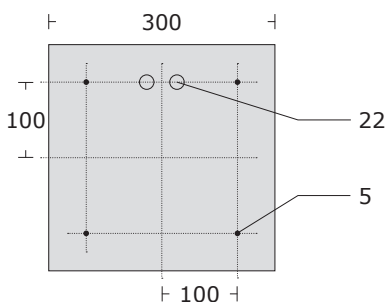

EZ-4000/PC

Kvadratisk flugtvejsarmatur i kunststof.

Central version (EVG)

WK2

WK3

Selvforsynende (AKKU)

WK2

WK3

LYSKILDE:	9W PL/LED (4W)	13W-TCD/LED (4W)	9W PL/LED (4W)	13W-TCD/LED (4W)
FORSYNINGSSPÆNDING:	230V AC/DC	230V AC/DC	230V AC	230V AC
BATTERI:	-	-	NICD	NICD
LYSUDBYTTI I NORMAL/NØDDRIFT:	100%	100%	30/100%	21/100%
OVERVÅGNING (OPTION*):	Adresse modul*	Adresse modul*	Autotest*	Autotest*
LÆSEAFSTAND:	40m	60m	40m	60m
KABINET:	Bund metal/kabinet polycarbonat			
KABINETFARVE:	Hvid			
MÅL:	Se tegning			
KAPSLINGSKLASSE:	IP40 / IP54*			
ISOLATIONSKLASSE:	I			
ARTIKELNR.:	EZ-4000/PC/WK2 / EZ-4000/PC/WK3			

Fakta

Opbygning iht.
EN 60598-1/-2-22.

Lyskilde: 9WPL/ 13W TDC/ LED

Kapslingsklasse: IP 40
Isolationsklasse: I

Montering

V På væg
L På loft
P På pendel
W I wire

Tilbehør

- Boldgitter 200 WK2
- Boldgitter 300 WK3
- Option
  *adressemodul
  *autotest
  *IP 54