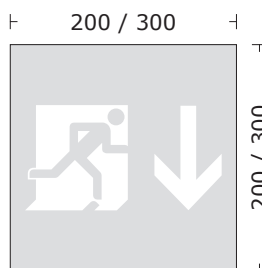

EZ-4000/PC

Kvadratisk flugtvejsarmatur i kunststof.

Central version (EVG)

WK2

WK3

Selvforsynende (AKKU)

WK2

WK3

LYSKILDE:	9W PL/LED (4W)	13W-TCD/LED (4W)	9W PL/LED (4W)	13W-TCD/LED (4W)
FORSYNINGSSPÆNDING:	230V AC/DC	230V AC/DC	230V AC	230V AC
BATTERI:	-	-	NICD	NICD
LYSUDBYTTI I NORMAL/NØDDRIFT:	100%	100%	30/100%	21/100%
OVERVÅGNING (OPTION*):	Adresse modul*	Adresse modul*	Autotest*	Autotest*
LÆSEAFSTAND:	40m	60m	40m	60m
KABINET:	Bund metal/kabinet polycarbonat			
KABINETFARVE:	Hvid			
MÅL:	Se tegning			
KAPSLINGSKLASSE:	IP40 / IP54*			
ISOLATIONSKLASSE:	I			
ARTIKELNR.:	EZ-4000/PC/WK2 / EZ-4000/PC/WK3			

Fakta

Opbygning iht.
EN 60598-1/-2-22.

Lyskilde: 9WPL/ 13W TDC/ LED

Kapslingsklasse: IP 40
Isolationsklasse: I

Montering

V På væg
L På loft
P På pendel
W I wire

Tilbehør

- Boldgitter 200 WK2
- Boldgitter 300 WK3
- Option
  *adressemodul
  *autotest
  *IP 54