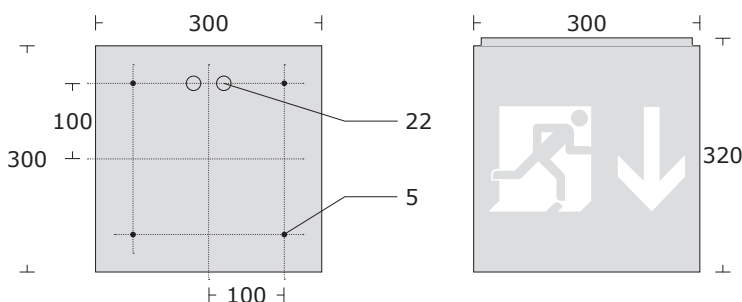

Central version (EVG)

Selvforsynende (AKKU)

LYSKILDE:
FORSYNINGSSPÆNDING:
BATTERI:
LYSUDBYTTET I NORMAL/NØDDRIFT:
OVERVÅGNING (OPTION*):

13W-TCD/LED (4W)
230V AC/DC
-
100%
Adresse modul*

13W-TCD/LED (4W)
230V AC
NI-CD
40% 13W-TCD/100% LED
Autotest*

LÆSEAFSTAND:
KABINET:
KABINETFARVE:
MÅL:
KAPSLINGSKLASSE:
ISOLATIONSKLASSE:
ARTIKELNR.:

60m
Aluelokseret
Aluelokseret
Se tegning
IP41
I
EZ-4000/AL