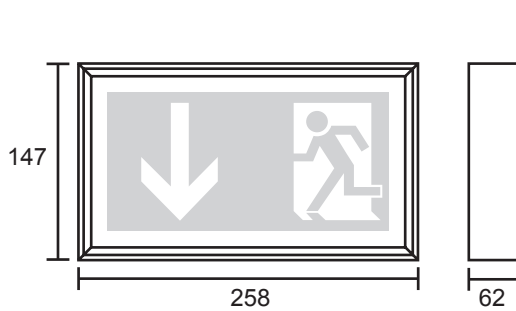

LED (3W)
230V AC
NIMH
100%
Autotest*

22m

Aluminium

Elokseret aluminium

Se tegning

IP40

I

EZ-2617