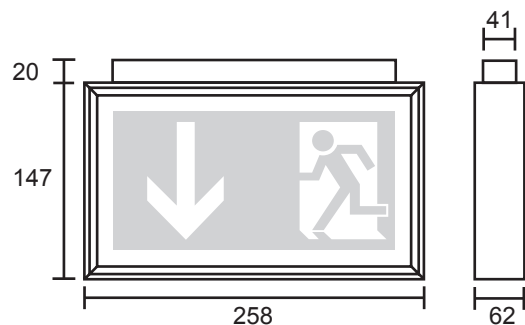

EZ-2617

Flugtvejsarmatur i elokseret aluminium med easy fit piktogramsæt

LED

Central version (EVG)

Selvforsynende (AKKU)

LYSKILDE:
FORSYNINGSSPÆNDING:
BATTERI:
LYSUDBYTTE I NORMAL/NØDDRIFT:
OVERVÅGNING (OPTION*):

LÆSEAFSTAND:

KABINET:

KABINETFARVE:

MÅL:

KAPSLINGSKLASSE:

ISOLATIONSKLASSE:

ARTIKELNR.:

LED (3W)
230V AC/DC
-
100%
Adresse modul*

LED (3W)
230V AC
NIMH
100%
Autotest*

22m

Aluminium

Elokseret aluminium

Se tegning

IP40

I

EZ-2617

På loft

Fakta

Udførelse iht.
DIN EN 60598-1/-2-22.

Lyskilde: LED
Kapslingsklasse: IP 40
Isolationsklasse: I

Komplet piktogramsæt

Montering

V På væg
L På loft
W I wire
P På pendel
U Ud fra væg

Tilbehør

- Boldgitter væg
- Option
  *adresse modul
  *autotest