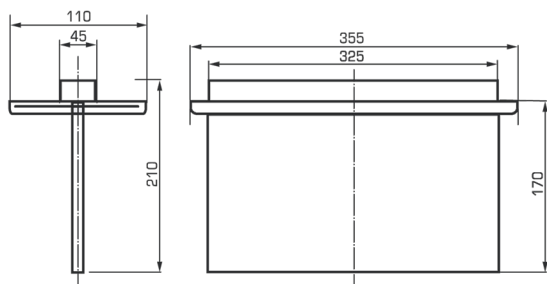

EZ-3000/A6

Tosidet flugtvejsarmatur for indbygning i loft.

LED

Central version (EVG)

Selvforsynende (AKKU)

LYSKILDE:	LED 3W	LED 3W
FORSYNINGSSPÆNDING:	230V AC/DC	230V AC
BATTERI:	-	NICD
LYSUDBYTTE I NORMAL/NØDDRIFT:	100%	100%
OVERVÅGNING (OPTION*):	Adressemodul*	Autotest*
LÆSEAFSTAND:	30m	
KABINET:	Stål	
KABINETFARVE:	Hvid/sølv	
MÅL:	Se tegning	
KAPSLINGSKLASSE:	IP20	
ISOLATIONSKLASSE:	I	
ARTIKELNR.:	EZ-3000/A6	

Fakta

Udførelse iht.
DIN EN 60598-1/-2-22.

Lyskilde: LED
Kapslingsklasse: IP20
Isolationsklasse: I

Montering

I Indbygning i loft

Tilbehør

- Option
*adressemodul
*autotest