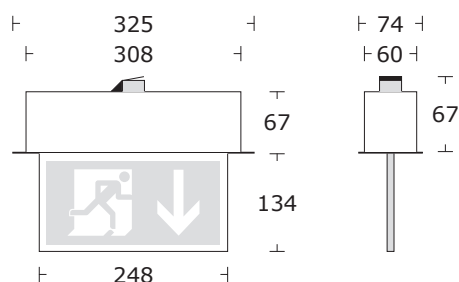

EZ-3000/I6

Flugtvejsarmatur i enkelt design
for indbygning i loft

Central version (EVG)

Selvforsynende (AKKU)

LYSKILDE: FORSYNINGSSPÆNDING: BATTERI: LYSUDBYTTE I NORMAL/NØDDRIFT: OVERVÅGNING (OPTION*): LÆSEAFSTAND: KABINET: KABINETFARVE: MÅL: KAPSLINGSKLASSE: ISOLATIONSKLASSE: ARTIKELNR.:	LED (3W) 230V AC/DC - 100% Adressemodul*	LED (3W) 230V AC NiMH 100% LED Autotest*
	24m Stål Hvid/Specialfarver Se tegning IP20 I EZ-3000/I6	

Indbygning i loft

Fakta

Udførelse iht.
DIN EN 60598-1/-2-22.

Lyskilde: LED
Kapslingsklasse: IP20
Isolationsklasse: I

Montering

I Indbygning i loft
Hulmål: 310 x 63

Tilbehør

- Option
*adressemodul
*autotest