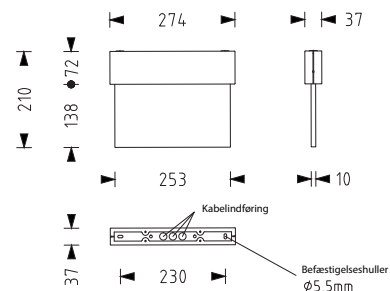

LED (2W)
 230V AC
 NICD
 100%
 Autotest*

LÆSEAFSTAND:
 KABINET:
 KABINETFARVE:
 MÅL:
 KAPSLINGSKLASSE:
 ISOLATIONSKLASSE:
 ARTIKELNR.:

23m
 Aluminium
 Hvid / Specialfarver
 Se tegning
 IP40
 I
 EZ-2000/I4

Montering på væg

Montering på loft

Montering i wire

Fakta

Udførelse iht.
 DIN EN 60598-1/-2-22.

Lyskilde: LED
 Kapslingsklasse: IP40
 Isolationsklasse: I

Montering

V På væg
 L På loft
 W I wire