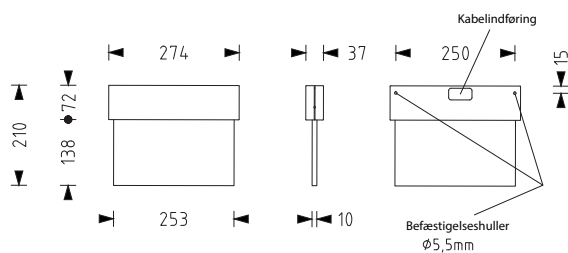

EZ-2000/I4

Elegant hvidt flugtvejsarmatur i aluminium

Central version (EVG)

Selvforsynende (AKKU)

LYSKILDE:
FORSYNINGSSPÆNDING:
BATTERI:
LYSUDBYTTE I NORMAL/NØDDRIFT:
OVERVÅGNING (OPTION*):

LED (2W)
230V AC/DC
-
100%
Adressemodul*

LED (2W)
230V AC
NICD
100%
Autotest*

LÆSEAFSTAND:
KABINET:
KABINETFARVE:
MÅL:
KAPSLINGSKLASSE:
ISOLATIONSKLASSE:
ARTIKELNR.:

23m
Aluminium
Hvid / Specialfarver
Se tegning
IP40
I
EZ-2000/I4

Fakta

Udførelse iht.
DIN EN 60598-1/-2-22.

Lyskilde: LED
Kapslingsklasse: IP40
Isolationsklasse: I

Montering

V På væg
L På loft
W I wire

Tilbehør

- Boldgitter
- Option
- *adressemodul
- *autotest