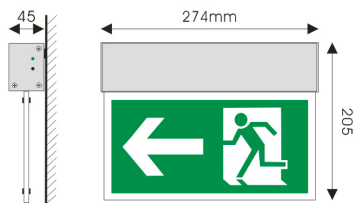

EZ-2000/E4

Montering på væg

Montering ud fra væg

Montering på loft