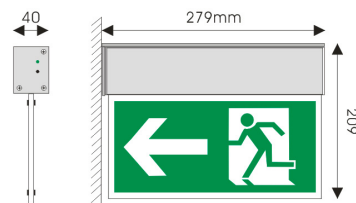

EZ-2000/E4

Montering på væg

Montering ud fra væg

Montering på loft