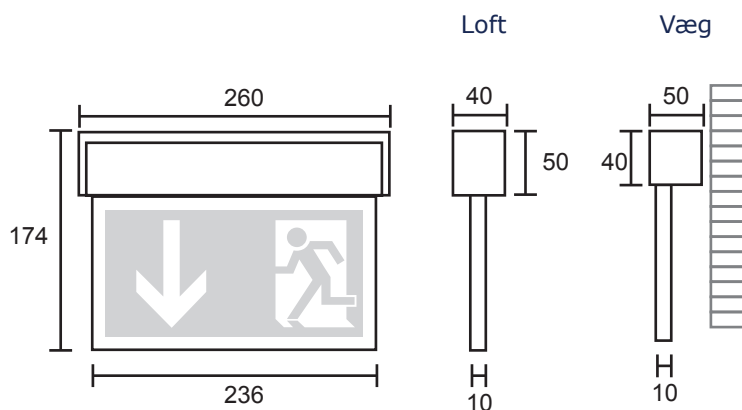

Målskitse

Fakta

Udførelse iht.
DIN EN 60598-1/-2-22.

Lyskilde: LED (4W)
Kapslingsklasse: IP40
Isolationsklasse: II

Komplet piktogramsæt

Montering

Universal montage
Væg
Loft

Tilbehør