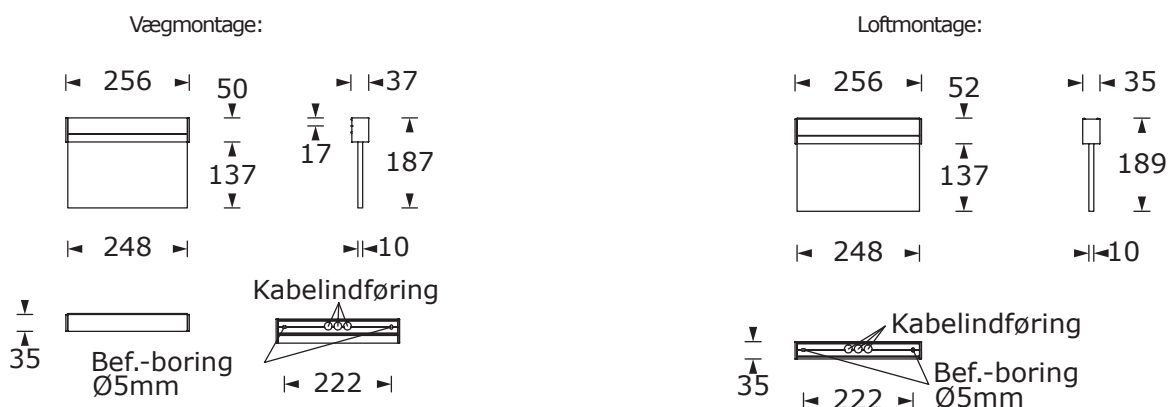

EZ-2000/IE4

Slankt flugtvejsarmatur i aluminium for universal montage

Central version (EVG)

Selvforsynende (AKKU)

LYSKILDE:	LED (2W)	LED (2W)
FORSYNINGSSPÆNDING:	230V AC/DC	230V AC
BATTERI:	-	NiMh 4,8V 0,8 Ah
LYSUDBYTTET I NORMAL/NØDDRIFT:	100%	100%
OVERVÅGNING (OPTION*):	-	Autotest
OMGIVELSESTEMPERATUR:	-10°C til +40°C	0°C til +30°C
LÆSEAFSTAND:	23m	
KABINET:	Aluminium	
KABINETFARVE:	Alu	
MÅL:	Se tegning	
KAPSLINGSKLASSE:	IP40	
ISOLATIONSKLASSE:	I	
ARTIKELNR.:	EZ-2000/IE4	

Målskitse:

Fakta

Udførelse iht.
DIN EN 60598-1/-2-22.

Lyskilde: LED (2W)
Kapslingsklasse: IP40
Isolationsklasse: I
Tilslutningsklemmer: 3x2,5 mm²
Piktogramsæt vedlagt

Montering

Universalmontering for:
V På væg
L På loft

Tilbehør

Type	Vare nr.
Boldgitter 360x200x60	600005
Batteri 4,8V 800 mAh NiMh	680280

Tilslutning og vedligeholdelsesvejledning

EZ-2000-IE4/LED /AKKU Flugtvejsarmatur med indbygget batteri

Flugtvejsarmaturer skal være konstantlysende. Armaturet tilsluttes 230 V forsyningsspænding som vist på dette skema: