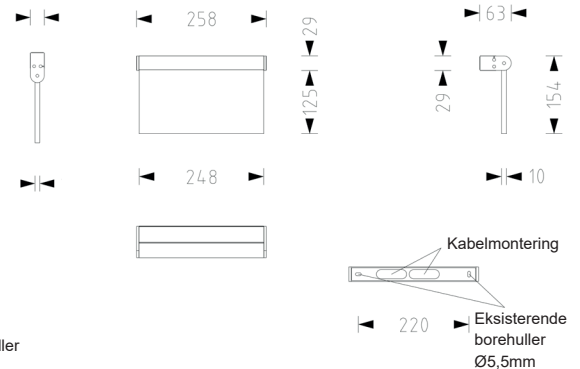

EZ-2200I

Diskret flugtvejsarmatur med LED-Teknik

LED

Central version (EVG)

Selvforsynende (AKKU)

LYSKILDE: FORSYNINGSSPÆNDING: BATTERI: LYSUDBYTTE I NORMAL/NØDDRIFT: OVERVÅGNING (OPTION*): LÆSEAFSTAND: KABINET: KABINETFARVE: MÅL: KAPSLINGSKLASSE: ISOLATIONSKLASSE: ARTIKELNR.:	LED (2W) 230V AC/DC - 100% Adressemodul i box*	LED (2W) 230V AC NIMH 4,8V 0,8 Ah 100% -
	23m	
	Aluminium	
	Mat elokseret	
	Se tegning	
	IP40	
	I	
	EZ-2200I	

I wire:

Vægmonteret:

Loftmonteret:

Fakta

Udførelse iht.
DIN EN 60598.

Lyskilde: LED
Kapslingsklasse: IP 40
Isolationsklasse: I

Komplet piktogramsæt

Montering

V/L Væg/loft montage
W I wire (1,5 m)

Tilbehør

- Boldgitter
- Option
*adressemodul i box
MU-05

01.14A