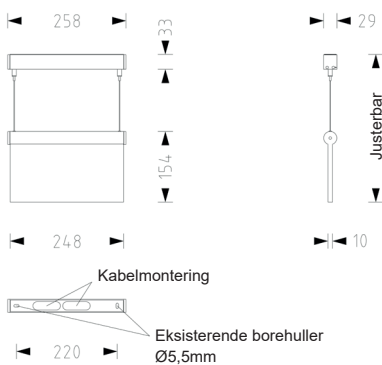

EZ-2200I

Diskret flugtvejsarmatur med LED-Teknik

LED

Central version (EVG)

Selvforsynende (AKKU)

LYSKILDE: FORSYNINGSSPÆNDING: BATTERI: LYSUDBYTTE I NORMAL/NØDDRIFT: OVERVÅGNING (OPTION*): LÆSEAFSTAND: KABINET: KABINETFARVE: MÅL: KAPSLINGSKLASSE: ISOLATIONSKLASSE: ARTIKELNR.:	LED (2W) 230V AC/DC - 100% Adressemodul i box*	LED (2W) 230V AC NIMH 4,8V 0,8 Ah 100% -
	23m	
	Aluminium	
	Mat elokseret	
	Se tegning	
	IP40	
	I	
	EZ-2200I	

I wire:

Vægmonteret:

Loftmonteret:

Fakta

Udførelse iht.
DIN EN 60598.

Lyskilde: LED
Kapslingsklasse: IP 40
Isolationsklasse: I

Komplet piktogramsæt

Montering

V/L Væg/loft montage
W I wire (1,5 m)

Tilbehør

- Boldgitter
- Option
*adressemodul i box
MU-05

01.14A