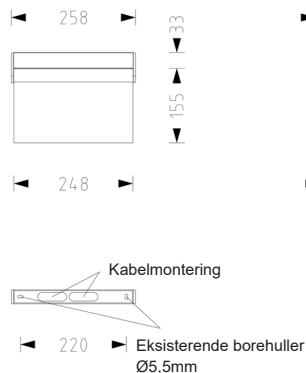

EZ-2200I

Diskret flugtvejsarmatur med LED-Teknik

LED

Central version (EVG)

Selvforsynende (AKKU)

LYSKILDE: FORSYNINGSSPÆNDING: BATTERI: LYSUDBYTTE I NORMAL/NØDDRIFT: OVERVÅGNING (OPTION*): LÆSEAFSTAND: KABINET: KABINETFARVE: MÅL: KAPSLINGSKLASSE: ISOLATIONSKLASSE: ARTIKELNR.:	LED (2W) 230V AC/DC - 100% Adressemodul i box*	LED (2W) 230V AC NIMH 4,8V 0,8 Ah 100% -
	23m	
	Aluminium	
	Mat elokseret	
	Se tegning	
	IP40	
	I	
	EZ-2200I	

I wire:

Vægmonteret:

Loftmonteret:

Fakta

Udførelse iht.
DIN EN 60598.

Lyskilde: LED
Kapslingsklasse: IP 40
Isolationsklasse: I

Komplet piktogramsæt

Montering

V/L Væg/loft montage
W I wire (1,5 m)

Tilbehør

- Boldgitter
- Option
*adressemodul i box
MU-05

01.14A