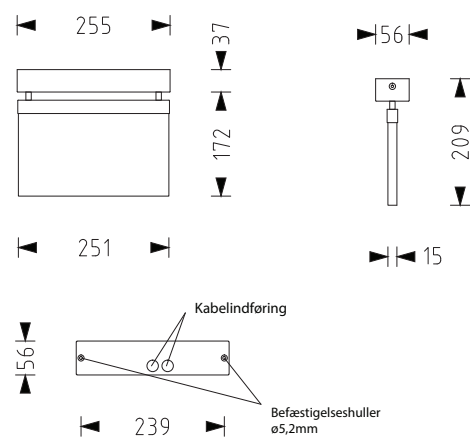

-
 -
 -
 -

LÆSEAFSTAND:
 KABINET:
 KABINETFARVE:
 MÅL:
 KAPSLINGSKLASSE:
 ISOLATIONSKLASSE:
 ARTIKELNR.:

23m
 Rustfrit stål
 Matslebet
 Se tegning
 IP40
 I
 EZ-RSI200

Montering på væg:

Montering på loft:

Fakta

Udførelse iht.
 DIN EN 60598-1/-2-22.

Lyskilde: LED (2W)
 Kapslingsklasse: IP40
 Isolationsklasse: I

Montering

V På væg
 L På loft
 W I wire (max 1,5 m)
 P Planforsænket

Tilbehør

- Boldgitter væg
- Boldgitter loft
- Option:
 *adressemodul