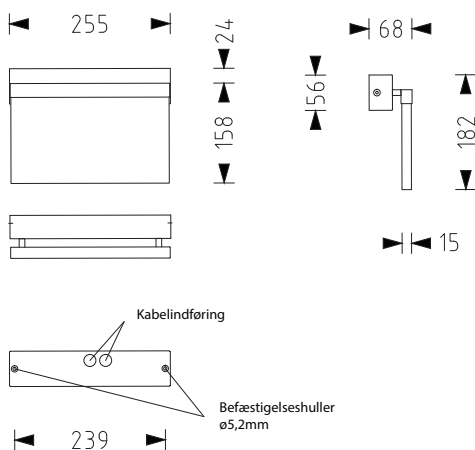

EZ-RSI200

Elegant flugtvejsarmatur i rustfrit stål

LED

Central version (EVG)

Selvforsynende (AKKU)

LYSKILDE:
 FORSYNINGSSPÆNDING:
 BATTERI:
 LYSUDBYTTE I NORMAL/NØDDRIFT:
 OVERVÅGNING (OPTION*):

LED (2W)
 230V AC/DC
 -
 100%
 Adressemodul*

-
 -
 -
 -

LÆSEAFSTAND:
 KABINET:
 KABINETFARVE:
 MÅL:
 KAPSLINGSKLASSE:
 ISOLATIONSKLASSE:
 ARTIKELNR.:

23m
 Rustfrit stål
 Matslebet
 Se tegning
 IP40
 I
 EZ-RSI200

Montering på væg:

Montering på loft:

Fakta

Udførelse iht.
 DIN EN 60598-1/-2-22.

Lyskilde: LED (2W)
 Kapslingsklasse: IP40
 Isolationsklasse: I

Montering

V På væg
 L På loft
 W I wire (max 1,5 m)
 P Planforsænket

Tilbehør

- Boldgitter væg
- Boldgitter loft
- Option:
 *adressemodul