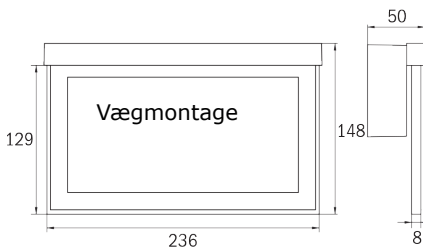

EZ-RAM/RAX

Smukt designarmatur

LED

Central version (EVG)

Selvforsynende (AKKU)

LYSKILDE: FORSYNINGSSPÆNDING: BATTERI: LYSUDBYTTE I NORMAL/NØDDRIFT: OVERVÅGNING (OPTION*): OMGIVELSESTEMPERATUR:	LED (2W)/3W 230V AC/DC - 100% Adresse modul i box* -5°C - +35°C	LED (2W)/3W 230V AC NIMH 4,8V 2,0 Ah 100% - 0°C - +35°C
	LÆSEAFSTAND: KABINET: KABINETFARVE: MÅL: KAPSLINGSKLASSE: ISOLATIONSKLASSE:	
20/30m Zink Hvid lakeret / stål lakeret Se tegning IP20 I		