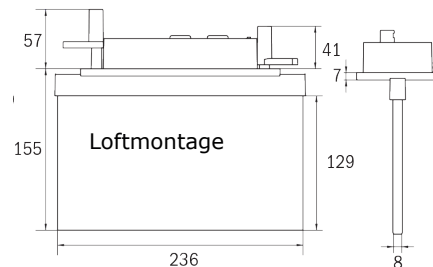

EZ-RAM/RAX

Smukt designarmatur

LED

Central version (EVG)

Selvforsynende (AKKU)

LYSKILDE: FORSYNINGSSPÆNDING: BATTERI: LYSUDBYTTE I NORMAL/NØDDRIFT: OVERVÅGNING (OPTION*): OMGIVELSESTEMPERATUR:	LED (2W)/3W 230V AC/DC - 100% Adresse modul i box* -5°C - +35°C	LED (2W)/3W 230V AC NIMH 4,8V 2,0 Ah 100% - 0°C - +35°C
	LÆSEAFSTAND: KABINET: KABINETFARVE: MÅL: KAPSLINGSKLASSE: ISOLATIONSKLASSE:	
20/30m Zink Hvid lakeret / stål lakeret Se tegning IP20 I		

Fakta

Udførelse iht.
DIN EN 60598.

Lyskilde: LED
 Kapslingsklasse: IP 20
 Isolationsklasse: I
 Komplet piktogramsæt

Montering

Væg/indbyg
 Loft/indbyg
 Wire

Tilbehør

- Boldgitter
- Batteri 4,8V 2Ah