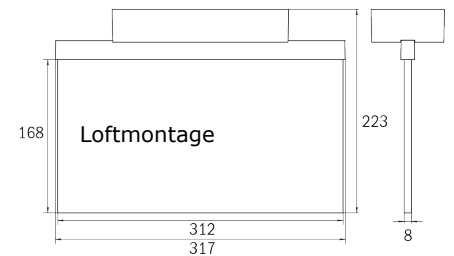

EZ-RAM/RAX

Smukt designarmatur

LED

Central version (EVG)

Selvforsynende (AKKU)

LYSKILDE: FORSYNINGSSPÆNDING: BATTERI: LYSUDBYTTE I NORMAL/NØDDRIFT: OVERVÅGNING (OPTION*): OMGIVELSESTEMPERATUR:	LED (2W)/3W 230V AC/DC - 100% Adresse modul i box* -5°C - +35°C	LED (2W)/3W 230V AC NIMH 4,8V 2,0 Ah 100% - 0°C - +35°C
	LÆSEAFSTAND: KABINET: KABINETFARVE: MÅL: KAPSLINGSKLASSE: ISOLATIONSKLASSE:	
20/30m Zink Hvid lakeret / stål lakeret Se tegning IP20 I		

Fakta

Udførelse iht.
DIN EN 60598.

Lyskilde: LED
 Kapslingsklasse: IP 20
 Isolationsklasse: I
 Komplet piktogramsæt

Montering

Væg/indbyg
 Loft/indbyg
 Wire

Tilbehør

- Boldgitter
- Batteri 4,8V 2Ah