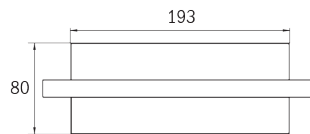

EZ-RAM/RAX

Smukt designarmatur

LED

Central version (EVG)

Selvforsynende (AKKU)

LYSKILDE: FORSYNINGSSPÆNDING: BATTERI: LYSUDBYTTE I NORMAL/NØDDRIFT: OVERVÅGNING (OPTION*): OMGIVELSESTEMPERATUR:	LED (2W)/3W 230V AC/DC - 100% Adresse modul i box* -5°C - +35°C	LED (2W)/3W 230V AC NIMH 4,8V 2,0 Ah 100% - 0°C - +35°C
	LÆSEAFSTAND: KABINET: KABINETFARVE: MÅL: KAPSLINGSKLASSE: ISOLATIONSKLASSE:	
20/30m Zink Hvid lakeret / stål lakeret Se tegning IP20 I		