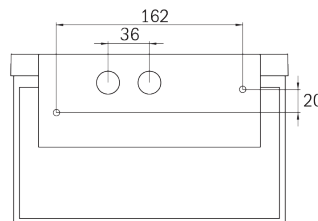

EZ-RAM/RAX

Smukt designarmatur

LED

Central version (EVG)

Selvforsynende (AKKU)

LYSKILDE: FORSYNINGSSPÆNDING: BATTERI: LYSUDBYTTE I NORMAL/NØDDRIFT: OVERVÅGNING (OPTION*): OMGIVELSESTEMPERATUR:	LED (2W)/3W 230V AC/DC - 100% Adresse modul i box* -5°C - +35°C	LED (2W)/3W 230V AC NIMH 4,8V 2,0 Ah 100% - 0°C - +35°C
	LÆSEAFSTAND: KABINET: KABINETFARVE: MÅL: KAPSLINGSKLASSE: ISOLATIONSKLASSE:	
20/30m Zink Hvid lakeret / stål lakeret Se tegning IP20 I		

Fakta

Udførelse iht.
DIN EN 60598.

Lyskilde: LED
 Kapslingsklasse: IP 20
 Isolationsklasse: I
 Komplet piktogramsæt

Montering

Væg/indbyg
 Loft/indbyg
 Wire

Tilbehør

- Boldgitter
- Batteri 4,8V 2Ah