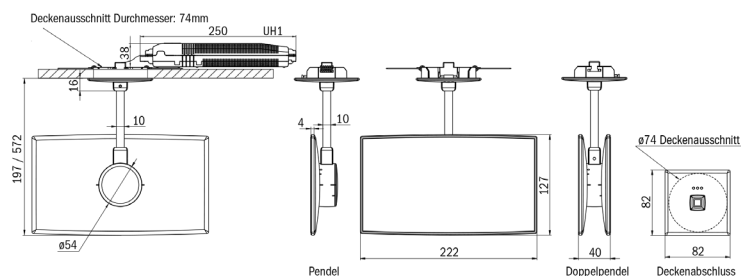

EZ-OLED

Arkitektonisk elegant armatur

Central version (EVG)

LYSKILDE:	LED 2W/4W
FORSYNINGSSPÆNDING:	230V AC/DC
BATTERI:	-
LYSUDBYTTET I NORMAL/NØDDRIFT:	100%
OVERVÅGNING:	Adresse modul
OMGIVELSESTEMPERATUR:	-5 - + 35°C
LÆSEAFSTAND:	20m
KABINET:	Polycarbonat
KABINETFARVE:	Aluminium coated
MÅL:	Se tegning
KAPSLINGSKLASSE:	IP20
ISOLATIONSKLASSE:	I

Målskitse:

Fakta

Udførelse iht.
DIN EN 60598-2-22.

Lyskilde: LED
Kapslingsklasse: IP 20
Isolationsklasse: I

Komplet piktogramsæt

Montering

V Væg montage
L Loftmontage pendel
UV Ud fra væg
LD Loftmontage dobbelt på pendel