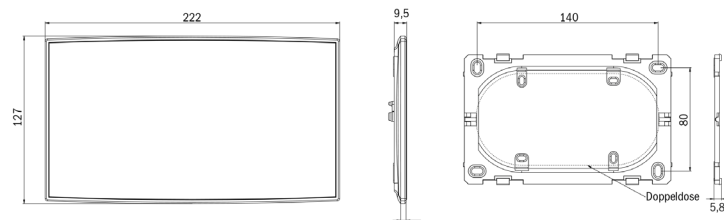

EZ-OLED

Arkitektonisk elegant armatur

Central version (EVG)

LYSKILDE:	LED 2W/4W
FORSYNINGSSPÆNDING:	230V AC/DC
BATTERI:	-
LYSUDBYTTET I NORMAL/NØDDRIFT:	100%
OVERVÅGNING:	Adresse modul
OMGIVELSESTEMPERATUR:	-5 - + 35°C
LÆSEAFSTAND:	20m
KABINET:	Polycarbonat
KABINETFARVE:	Aluminium coated
MÅL:	Se tegning
KAPSLINGSKLASSE:	IP20
ISOLATIONSKLASSE:	I

Målskitse:

Fakta

Udførelse iht.
DIN EN 60598-2-22.

Lyskilde: LED
Kapslingsklasse: IP 20
Isolationsklasse: I

Komplet piktogramsæt

Montering

V Væg montage
L Loftmontage pendel
UV Ud fra væg
LD Loftmontage dobbelt på pendel