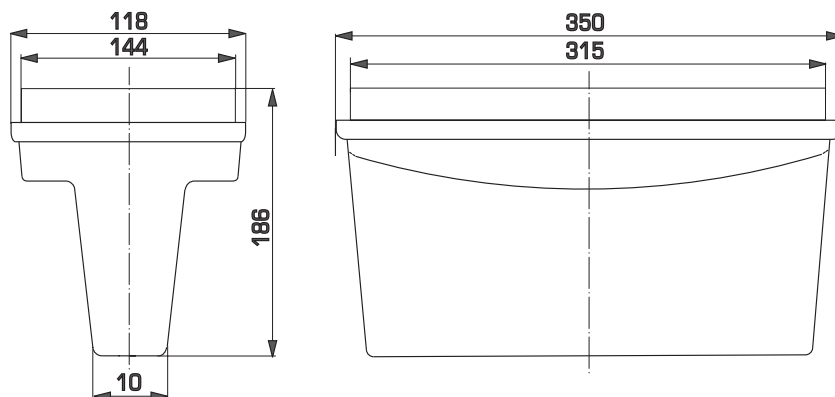

EZ-3514A

Flugtvejsarmatur i polycarbonat

Central version (EVG)

Selvforsynende (AKKU)

LYSKILDE: FORSYNINGSSPÆNDING: BATTERI: LYSUDBYTTE I NORMAL/NØDDRIFT: OVERVÅGNING (OPTION*): LÆSEAFSTAND: KABINET: KABINETFARVE: MÅL: KAPSLINGSKLASSE: ISOLATIONSKLASSE: ARTIKELNR.:	LED 230V AC/DC - 100%	LED 230V AC NICD 30% 8W/100% LED Autotest*
	20m Polycarbonat Hvid/transperant Se tegning IP22 II EZ-3514A	

Målskitse:

Fakta

Udførelse iht.
DIN EN 60598-1/-2-22.

Lyskilde: LED
Kapslingsklasse: IP22
Isolationsklasse: II

Komplet piktogramsæt

Montering

V På væg
L På loft

Tilbehør