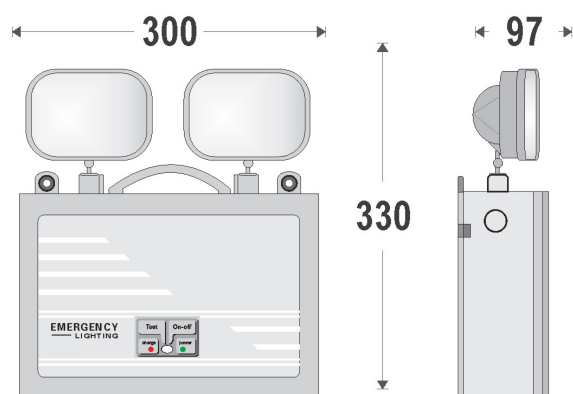

EXIT ZONE

Nødlampe EZ-L110-220

Halogen

KABINET:	Polycarbonat
KABINETFARVE:	Lys grå
MÅL:	Se tegning
LYSKILDE:	2 x 20W Halogen
FORSYNINGSSPÆNDING:	230V AC
Pb-AKKU:	12V/7Ah (1h)
LYSUDBYTTE (Net / Nød):	100%
ISOLATIONSKLASSE:	I
KAPSLINGSKLASSE:	IP 54
ARTIKELNUMMER:	EZ-L110-220

EZ-L110-220 nødlampe er specielt udviklet til oplysning af større områder. Lampehovedet er drejbart.

Hvert lampehoved har en effekt på 20 watt (halogen) i nøddrift.

Fakta

Tilslutningsklemmer: 3 x 2,5mm²
Forsyningsspænding: 230V AC
Lyskilde: 2 x 20W